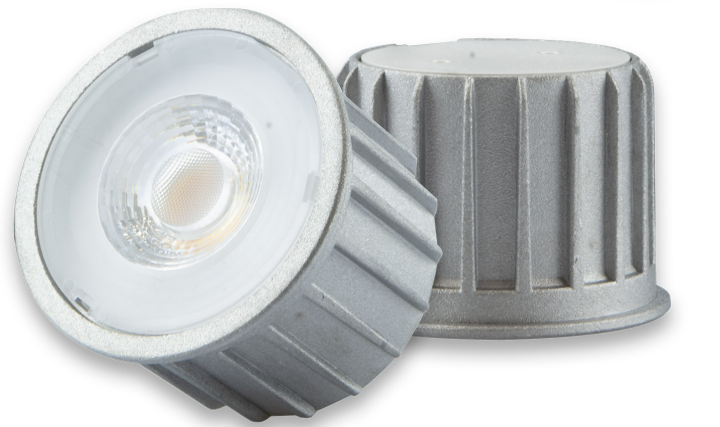

**PRODUKT
DATENBLATT**

ISOLED®

DE www.isoled.de
+49 228 30 43 89 85

AT www.isoled.at
+43 5372 219 999

CH www.isoled.ch
+41 44 787 04 75

LED SPOT GU10, 5W, 38°, 3000K, EXTERNE ANSCHLUSSBOX, DIMMBAR

Artikelnummer: 114120
EAN: 9009377072352

Produktspezifikation:

Material: Aluminium
Durchmesser in mm: 50
Höhe in mm: 36
Nennspannung/Strom: 220-240V AC
Bemessungsleistung in Watt: 5
Wirkleistung in Watt: 5
Scheinleistung in VA: 5,8
Farbtemperatur: 3000K
Winkel: 38°
Lumen: 400
Candela: 1169
CRI: 95
Umgebungstemperatur: -20° - 40°
Betriebsstunden lt. Hersteller: 30000
Schutzart: IP20
Dimmbar: Ja

Besonderheiten:

Wie bei allen LED-Leuchtmitteln, muss eine Luftzirkulation in jenem Ausmaß gegeben sein, welche die Umgebungstemperaturen innerhalb der zulässigen Werte hält!

Dimmspezifikation:

Dimmrange: 20-100% der Lichtleistung mit TRIAC Dimmer | Empfehlung: Phasenabschnitt-Dimmaktor verwenden | Flickeranteil abhängig vom eingesetzten Dimm-Aktor und der Dimm-Art | Flickerfrei im ungedimmten Zustand