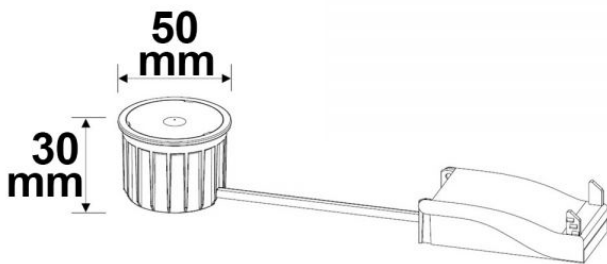

PRODUKT
DATENBLATT

ISOLED®

DE www.isoled.de
+49 228 30 43 89 85

AT www.isoled.at
+43 5372 219 999

CH www.isoled.ch
+41 44 787 04 75

LED SPOT GU10, 5W, 38°, 3000K, EXTERNE ANSCHLUSSBOX, DIMMBAR

ISOLED

ISOLED

114120   **38°**   **400lm**

1 m   1.169 lx   Ø 0,7 m

2 m   292 lx   Ø 1,4 m

3 m   130 lx   Ø 2,1 m