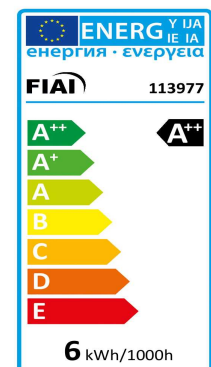

Erweiterte Produktspezifikationen: