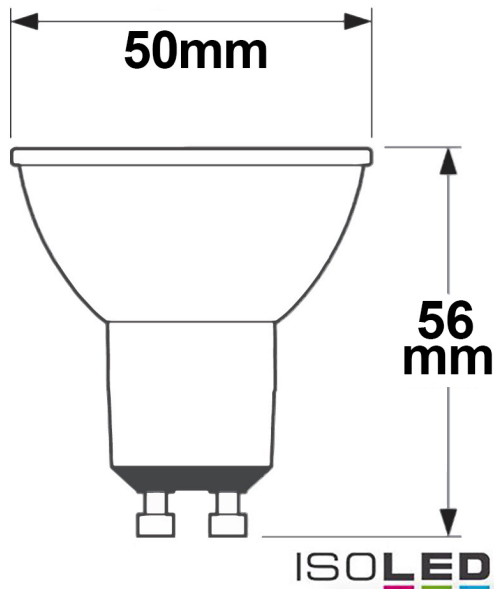

### Produktspezifikation:

**Material:** Aluminium  
**Durchmesser in mm:** 50  
**Länge in mm:** 56  
**Nennspannung/Strom:** 220-240V AC  
**Bemessungsleistung in Watt:** 5  
**Wirkleistung in Watt:** 5,5  
**Scheinleistung in VA:** 6,6  
**Farbtemperatur:** 4000K  
**Winkel:** 45°  
**Lumen:** 460  
**Candela:** 962  
**CRI:** 90  
**Umgebungstemperatur:** -20° - 40°  
**Betriebsstunden lt. Hersteller:** 20000  
**Schutzart:** IP20  
**Dimmbar:** Ja

## GU10 LED STRAHLER 5W, 45°, PRISMATISCH, NEUTRALWEIß, DIMMBAR

**113977**      **45°**      **460lm**

1 m      962 lx      Ø 0,8 m

2 m      241 lx      Ø 1,7 m

3 m      107 lx      Ø 2,5 m