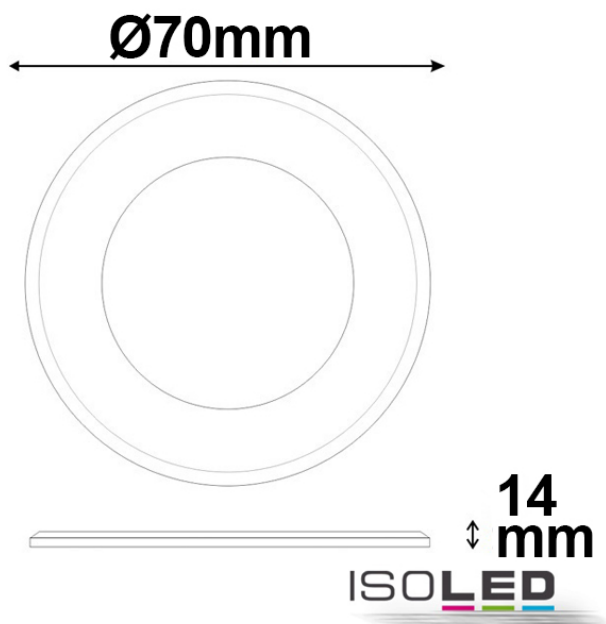

### Produktspezifikation:

**Material:** Aluminium  
**Durchmesser in mm:** 70  
**Höhe in mm:** 14  
**Lochsausschnitt in mm:** 64  
**Einbautiefe in mm:** 10  
**Nennspannung/Strom:** 24V DC  
**Bemessungsleistung in Watt:** 3  
**Wirkleistung in Watt:** 3  
**Farbtemperatur:** 2800K  
**Winkel:** 120°  
**Lumen:** 160  
**Candela:** 51  
**CRI:** 80  
**Oberflächentemperatur:** 43°  
**Kühltemperatur:** 46°  
**Umgebungstemperatur:** -20° - 40°  
**Betriebsstunden lt. Hersteller:** 35000  
**Schutzart:** IP52  
**Dimmbar:** Ja

### Erweiterte Produktspezifikationen:

PRODUKT  
DATENBLATT

## LED SLIM EIN- UND UNTERBAULEUCHE MINIAMP, SILBER, 3W, 24V DC, IP52, WARMWEIß, DIMMBAR

113761      120°      160lm

1 m      51 lx      Ø 3,5 m

2 m      13 lx      Ø 6,9 m

3 m      6 lx      Ø 10,4 m