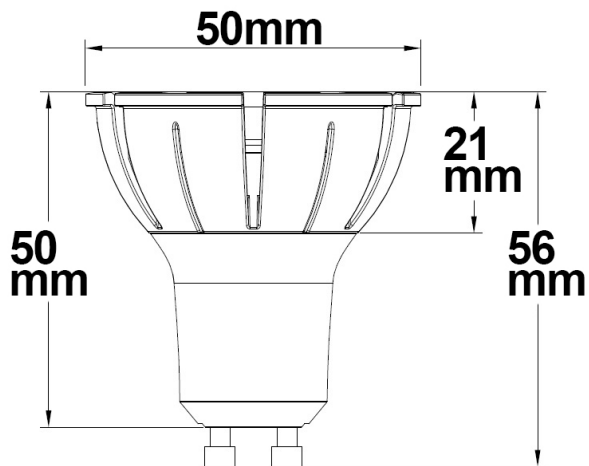

Produktspezifikation:

Material: Aluminium
Durchmesser in mm: 50
Länge in mm: 56
Nennspannung/Strom: 220-240V AC
Bemessungsleistung in Watt: 7
Wirkleistung in Watt: 7,73
Scheinleistung in VA: 8,9
Farbtemperatur: 4000K
Winkel: 60°
Lumen: 600
Candela: 713
CRI: 98
Umgebungstemperatur: -20° - 40°
Betriebsstunden lt. Hersteller: 50000
Schutzart: IP20
Dimmbar: Ja
Besonderheiten:
Vollspektrum-LED entspricht zu 98% dem natürlichen Sonnenlicht

ISOLED

113683

60°

600lm

1 m

713 lx

Ø 1,2 m

2 m

178 lx

Ø 2,3 m

3 m

79 lx

Ø 3,5 m

Erweiterte Produktspezifikationen:

Lichtberechnungsfile

Eine LDT-Datei zu diesem Leuchtmittel / dieser Leuchte für die Lichtplanung mit DIALux/Relux finden Sie auf der ISOLED® Bestellplattform.