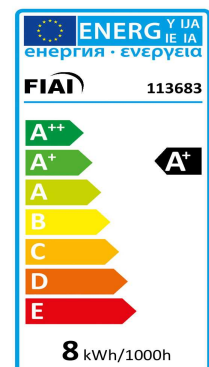

Erweiterte Produktspezifikationen: