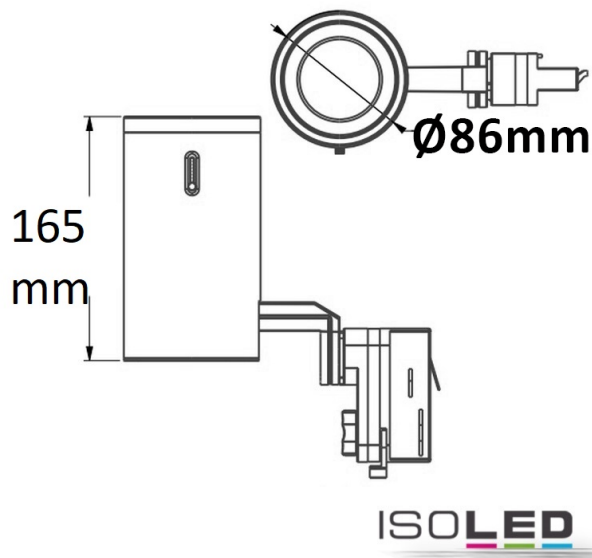

**PRODUKT
DATENBLATT**

ISOLED®

DE www.isoled.de
+49 228 30 43 89 85

AT www.isoled.at
+43 5372 219 999

CH www.isoled.ch
+41 44 787 04 75

3-PH SCHIENEN-STRAHLER FOKUSSIERBAR, 35W, 20°-60°, WEIß MATT, 2700K

Artikelnummer: 113591
EAN: 9009377058509

Produktspezifikation:

Material: Aluguss

Durchmesser in mm: 86

Länge in mm: 165

Nennspannung/Strom: 220-240V AC

Bemessungsleistung in Watt: 35

Wirkleistung in Watt: 35,9

Farbtemperatur: 2700K

Winkel: 20-60°

Lumen: 3100

CRI: 92

Umgebungstemperatur: -20° - 30°

Betriebsstunden lt. Hersteller: 50000

Schutzart: IP20

Dimmbar: Nein

Inkl Leuchtmittel: Ja

Erweiterte Produktspezifikationen:

PRODUKT
DATENBLATT

ISOLED®

DE www.isoled.de
+49 228 30 43 89 85

AT www.isoled.at
+43 5372 219 999

CH www.isoled.ch
+41 44 787 04 75

3-PH SCHIENEN-STRAHLER FOKUSSIERBAR, 35W, 20°-60°, WEIß MATT, 2700K