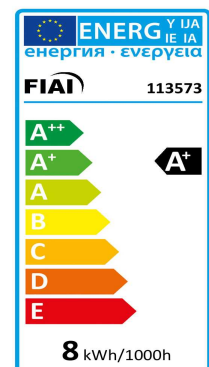

Erweiterte Produktspezifikationen: