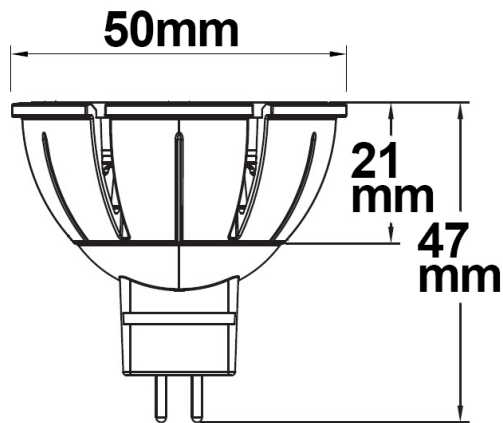

PRODUKT
DATENBLATT

ISOLED®

DE www.isoled.de
+49 228 30 43 89 85

AT www.isoled.at
+43 5372 219 999

CH www.isoled.ch
+41 44 787 04 75

MR16 VOLLSPEKTRUM LED STRAHLER 7W COB, 36°, 2700K, DIMMBAR

ISOLED