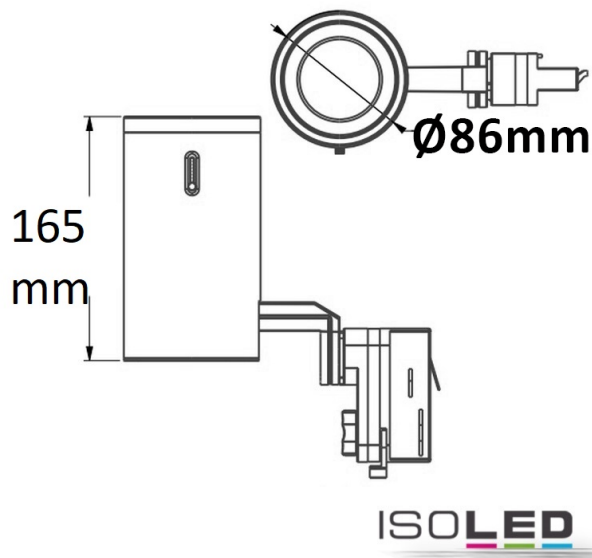

Produktspezifikation:

Material: Aluguss

Durchmesser in mm: 86

Länge in mm: 165

Nennspannung/Strom: 220-240V AC

Bemessungsleistung in Watt: 35

Wirkleistung in Watt: 35,9

Scheinleistung in VA: 37,2

Farbtemperatur: 4000K

Winkel: 20-60°

Lumen: 3600 (102 lm/W)

Candela: 8999

CRI: 92

Umgebungstemperatur: -20° - 30°

Betriebsstunden lt. Hersteller: 50000

Schutzart: IP20

Erweiterte Produktspezifikationen:

PRODUKT
DATENBLATT

ISOLED®

DE www.isoled.de
+49 228 30 43 89 85

AT www.isoled.at
+43 5372 219 999

CH www.isoled.ch
+41 44 787 04 75

3-PH SCHIENEN-STRAHLER FOKUSSIERBAR, 35W, 20°-60°, WEIß MATT, 4000K

Erweiterte Produktspezifikationen:

Manual

Das dem Artikel beiliegende Manual steht auf der ISOLED® Bestellplattform zum Download bereit.

Lichtberechnungsfile

Eine LDT-Datei zu diesem Leuchtmittel / dieser Leuchte für die Lichtplanung mit DIALux/Relux finden Sie auf der ISOLED® Bestellplattform.