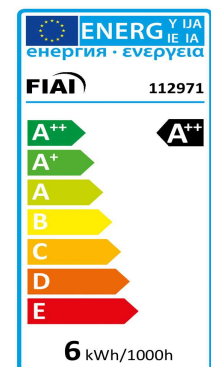

Erweiterte Produktspezifikationen: