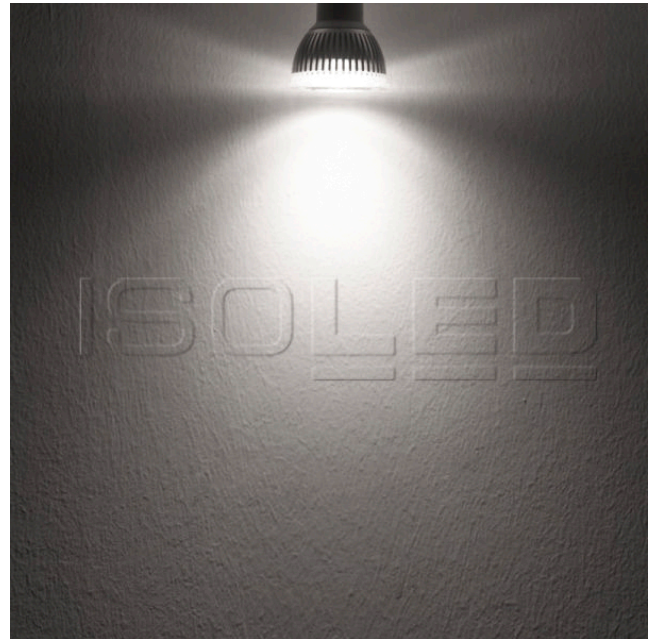

PRODUKT
DATENBLATT

ISOLED®

DE www.isoled.de
+49 228 30 43 89 85

AT www.isoled.at
+43 5372 219 999

CH www.isoled.ch
+41 44 787 04 75

GU10 LED STRAHLER 6W GLAS-COB, 70°, NEUTRALWEIß, DIMMBAR

112971   **70°**   **450lm**

1 m   396 lx   Ø 1,4 m

2 m   99 lx   Ø 2,8 m

3 m   44 lx   Ø 4,2 m