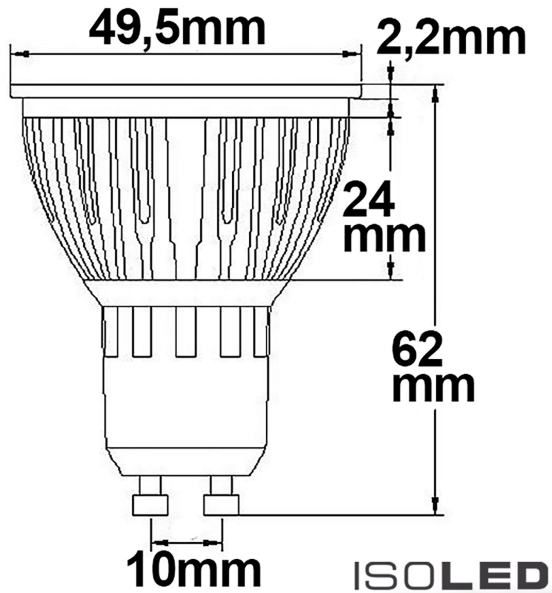

## GU10 LED STRAHLER 6W GLAS-COB, 70°, NEUTRALWEIß, DIMMBAR

Artikelnummer: 112971  
EAN: 9009377043833

### Produktspezifikation:

**Material:** Aluminium  
**Durchmesser in mm:** 49,5  
**Länge in mm:** 62  
**Nennspannung/Strom:** 220-240V AC  
**Bemessungsleistung in Watt:** 6  
**Wirkleistung in Watt:** 5,6  
**Scheinleistung in VA:** 5,9  
**Farbtemperatur:** 4000K  
**Winkel:** 70°  
**Lumen:** 450  
**Candela:** 396  
**CRI:** 82  
**Umgebungstemperatur:** -20° - 40°  
**Betriebsstunden lt. Hersteller:** 40000  
**Schutzart:** IP20  
**Dimmbar:** Ja  
**Besonderheiten:**  
Halogenoptik durch rahmenlose Glaslinse

## GU10 LED STRAHLER 6W GLAS-COB, 70°, NEUTRALWEIß, DIMMBAR

**112971**      **70°**      **450lm**

1 m      396 lx      Ø 1,4 m

2 m      99 lx      Ø 2,8 m

3 m      44 lx      Ø 4,2 m