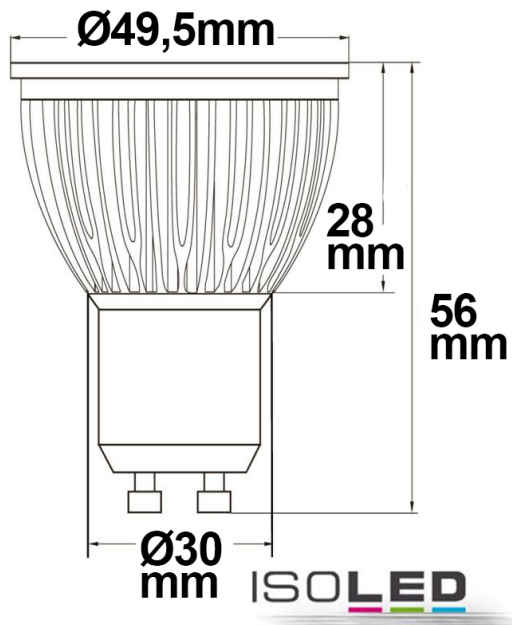

## GU10 LED STRAHLER 6W GLAS DIFFUSE, 120°, NEUTRALWEIß

Artikelnummer: 112338  
EAN: 9009377029356

### Produktspezifikation:

<b>Material:</b>	Aluminium
<b>Durchmesser in mm:</b>	49,5
<b>Länge in mm</b>	56
<b>Nennspannung/Strom:</b>	220-240V AC
<b>Bemessungsleistung in Watt:</b>	6
<b>Wirkleistung in Watt:</b>	6
<b>Scheinleistung in VA:</b>	11,5
<b>Farbtemperatur:</b>	4000K
<b>Winkel:</b>	120°
<b>Lumen</b>	650 (108 lm/W)
<b>Candela</b>	207
<b>CRI</b>	82
<b>Oberflächentemperatur:</b>	45°
<b>Kühltemperatur</b>	57°
<b>Umgebungstemperatur:</b>	-20° - 40°
<b>Betriebsstunden lt. Hersteller:</b>	35000
<b>Schutzart:</b>	IP20
<b>Dimmbar:</b>	Nein

## GU10 LED STRAHLER 6W GLAS DIFFUSE, 120°, NEUTRALWEIß

**112338**      **120°**      **650lm**

1 m      207 lx      Ø 3,5 m

2 m      52 lx      Ø 6,9 m

3 m      23 lx      Ø 10,4 m