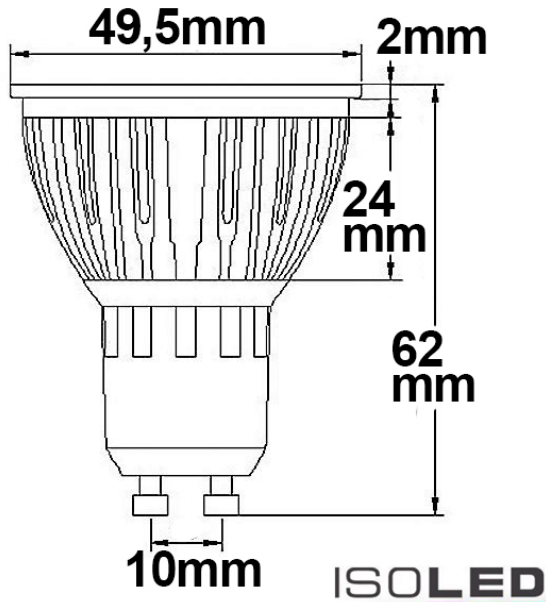

**PRODUKT
DATENBLATT**

ISOLED®

DE www.isoled.de
+49 228 30 43 89 85

AT www.isoled.at
+43 5372 219 999

CH www.isoled.ch
+41 44 787 04 75

GU10 LED STRAHLER 5,5W COB, 70°, WARMWEIß, DIMMBAR

Artikelnummer: 111932
EAN: 9009377020360

Produktspezifikation:

Material: Aluminium
Durchmesser in mm: 49,5
Länge in mm: 62
Nennspannung/Strom: 220-240V AC
Bemessungsleistung in Watt: 5,5
Wirkleistung in Watt: 5,6
Scheinleistung in VA: 5,9
Farbtemperatur: 2700K
Winkel: 70°
Lumen: 320
Candela: 282
CRI: 82
Oberflächentemperatur: 42°
Kühltemperatur: 48°
Umgebungstemperatur: -20° - 40°
Betriebsstunden lt. Hersteller: 40000
Schutzart: IP20
Dimmbar: Ja

PRODUKT
DATENBLATT

ISOLED®

DE www.isoled.de
+49 228 30 43 89 85

AT www.isoled.at
+43 5372 219 999

CH www.isoled.ch
+41 44 787 04 75

GU10 LED STRAHLER 5,5W COB, 70°, WARMWEIß, DIMMBAR

111932 70° 320lm

1 m 282 lx Ø 1,4 m

2 m 71 lx Ø 2,8 m

3 m 31 lx Ø 4,2 m