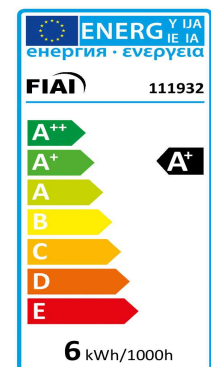

Erweiterte Produktspezifikationen: