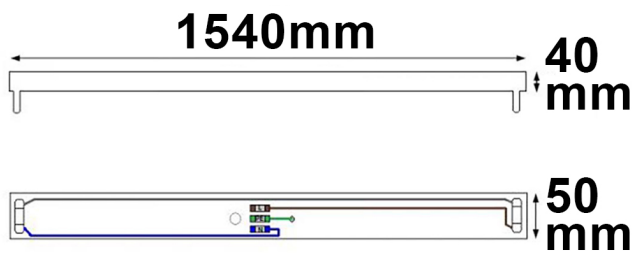

PRODUKT
DATENBLATT

ISOLED®

DE www.isoled.de
+49 228 30 43 89 85

AT www.isoled.at
+43 5372 219 999

CH www.isoled.ch
+41 44 787 04 75

HALTERUNG FÜR T8 RÖHREN 150CM, VERKABELT, OHNE VG

ISOLED