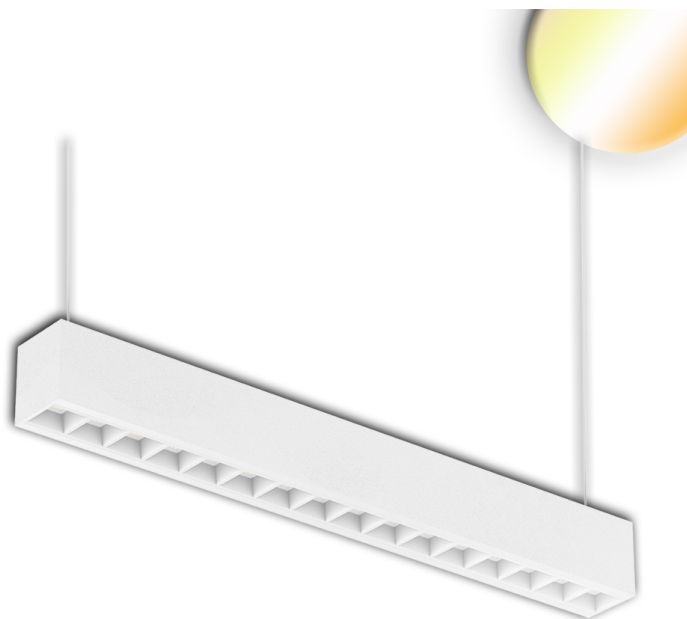

## LED AUFBAU/HÄNGELEUCHE LINEAR RASTER 20W, ANREIHBAR, WEIß, COLORSWITCH 3000|3500|4000K

Artikelnummer: 114060  
EAN: 9009377070358

### Produktspezifikation:

**Material:** PC/Aluminium  
**Länge in mm:** 604  
**Breite in mm:** 60  
**Höhe in mm:** 70  
**Nennspannung/Strom:** 200-240V AC  
**Bemessungsleistung in Watt:** 20  
**Wirkleistung in Watt:** 20  
**Scheinleistung in VA:** 22  
**Farbtemperatur:** 3000-4000K  
**Winkel:** 100°  
**Lumen:** 2000 (100 lm/W)  
**Candela:** 891  
**CRI:** 85  
**Umgebungstemperatur:** -20° - 40°  
**Betriebsstunden lt. Hersteller:** 50000  
**Schutzart:** IP20  
**Dimmbar:** Nein

## LED AUFBAU/HÄNGELEUCHE LINEAR RASTER 20W, ANREIHBAR, WEIß, COLORSWITCH 3000|3500|4000K

ISOLED

**114060      100°      2000lm**

1 m      891 lx      Ø 2,4 m

2 m      223 lx      Ø 4,8 m

3 m      99 lx      Ø 7,2 m