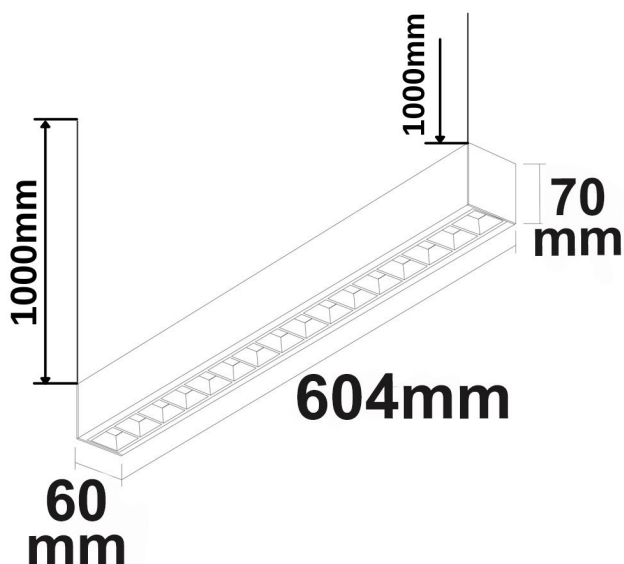

### Produktspezifikation:

**Material:** PC/Aluminium  
**Länge in mm:** 604  
**Breite in mm:** 60  
**Höhe in mm:** 70  
**Nennspannung/Strom:** 200-240V AC  
**Bemessungsleistung in Watt:** 20  
**Wirkleistung in Watt:** 20  
**Scheinleistung in VA:** 22  
**Farbtemperatur:** 3000-4000K  
**Winkel:** 100°  
**Lumen:** 2000 (100 lm/W)  
**Candela:** 891  
**CRI:** 85  
**Umgebungstemperatur:** -20° - 40°  
**Betriebsstunden lt. Hersteller:** 50000  
**Schutzart:** IP20  
**Dimmbar:** Nein

## LED AUFBAU/HÄNGELEUCHE LINEAR RASTER 20W, ANREIHBAR, WEIß, COLORSWITCH 3000|3500|4000K

ISOLED

**114060      100°      2000lm**

1 m      891 lx      Ø 2,4 m

2 m      223 lx      Ø 4,8 m

3 m      99 lx      Ø 7,2 m