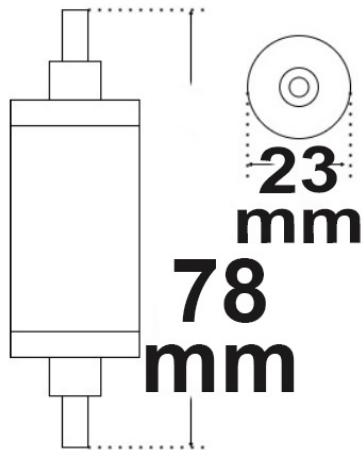

### Produktspezifikation:

**Material:** Kunststoff  
**Durchmesser in mm:** 23  
**Länge in mm:** 78  
**Nennspannung/Strom:** 230V AC  
**Bemessungsleistung in Watt:** 6  
**Wirkleistung in Watt:** 6  
**Farbtemperatur:** 4000K  
**Winkel:** 360°  
**Lumen:** 500  
**Candela:** 40  
**CRI:** 80  
**Umgebungstemperatur:** -20° - 35°  
**Betriebsstunden lt. Hersteller:** 40000  
**Schutzart:** IP20  
**Dimmbar:** Ja

### Erweiterte Produktspezifikationen:

PRODUKT  
DATENBLATT

## R7S LED STAB SLIM, 6W, L: 78MM, DIMMBAR, NEUTRALWEIß

ISOLED

**114621**      **360°**      **500lm**

1 m      40 lx

2 m      10 lx

3 m      4 lx