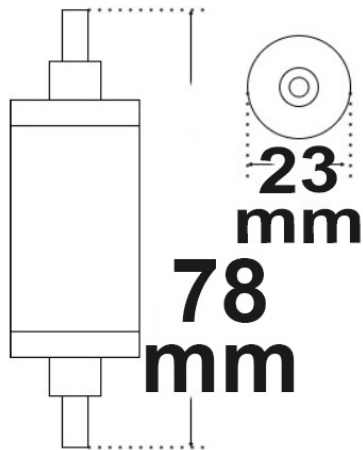

Produktspezifikation:

Material: Kunststoff
Durchmesser in mm: 23
Länge in mm: 78
Nennspannung/Strom: 230V AC
Bemessungsleistung in Watt: 6
Wirkleistung in Watt: 6
Farbtemperatur: 3000K
Winkel: 360°
Lumen: 470
Candela: 37
CRI: 80
Umgebungstemperatur: -20° - 35°
Betriebsstunden lt. Hersteller: 40000
Schutzart: IP20
Dimmbar: Ja

PRODUKT
DATENBLATT

ISOLED®

DE www.isoled.de
+49 228 30 43 89 85

AT www.isoled.at
+43 5372 219 999

CH www.isoled.ch
+41 44 787 04 75

R7S LED STAB SLIM, 6W, L: 78MM, DIMMBAR, WARMWEIß

ISOLED

114620 **360°** **470lm**

1 m 37 lx

2 m 9 lx

3 m 4 lx