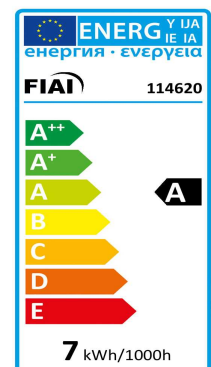

Erweiterte Produktspezifikationen: