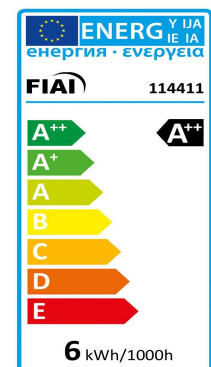

Erweiterte Produktspezifikationen: