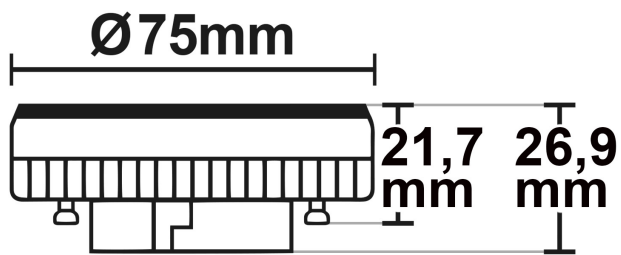

Produktspezifikation:

Material: Aluminium
Durchmesser in mm: 75
Höhe in mm: 28
Nennspannung/Strom: 230V AC
Bemessungsleistung in Watt: 6
Wirkleistung in Watt: 6
Scheinleistung in VA: 7
Farbtemperatur: 6500K
Winkel: 120°
Lumen: 525
Candela: 231
CRI: 80
Umgebungstemperatur: -20° - 40°
Betriebsstunden lt. Hersteller: 25000
Schutzart: IP20
Dimmbar: Nein

PRODUKT
DATENBLATT

ISOLED®

DE www.isoled.de
+49 228 30 43 89 85

AT www.isoled.at
+43 5372 219 999

CH www.isoled.ch
+41 44 787 04 75

GX53 LED LEUCHTMITTEL 30 SMD, 6 WATT, KALTWEIß

ISOLED

114411 **120°** **725lm**

1 m 231 lx Ø 3,5 m

2 m 58 lx Ø 6,9 m

3 m 26 lx Ø 10,4 m