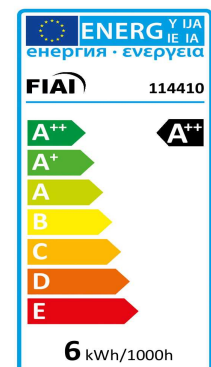

Erweiterte Produktspezifikationen: