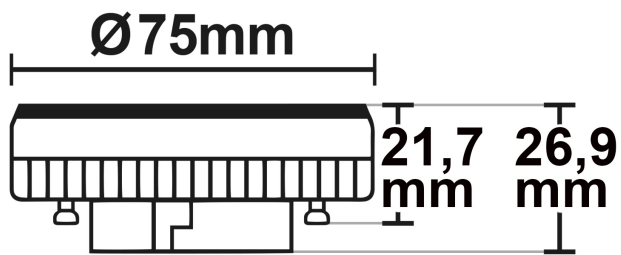

Produktspezifikation:

Material: Aluminium
Durchmesser in mm: 75
Höhe in mm: 28
Nennspannung/Strom: 230V AC
Bemessungsleistung in Watt: 6
Wirkleistung in Watt: 6
Scheinleistung in VA: 7
Farbtemperatur: 4000K
Winkel: 120°
Lumen: 525
Candela: 231
CRI: 80
Umgebungstemperatur: -20° - 40°
Betriebsstunden lt. Hersteller: 25000
Schutzart: IP20
Dimmbar: Nein

PRODUKT
DATENBLATT

ISOLED®

DE www.isoled.de
+49 228 30 43 89 85

AT www.isoled.at
+43 5372 219 999

CH www.isoled.ch
+41 44 787 04 75

GX53 LED LEUCHTMITTEL 30 SMD, 6 WATT, NEUTRALWEIß

ISOLED

114410 **120°** **725lm**

1 m 231 lx Ø 3,5 m

2 m 58 lx Ø 6,9 m

3 m 26 lx Ø 10,4 m