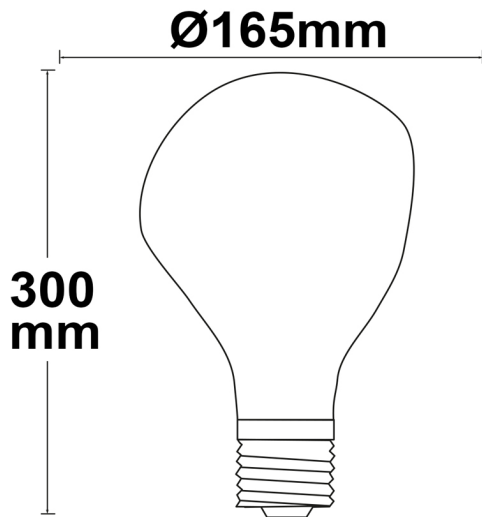

Artikelnummer: 114164
EAN: 9009377073243

Produktspezifikation:

Material: glas
Durchmesser in mm: 165
Länge in mm: 300
Nennspannung/Strom: 220-240V AC
Bemessungsleistung in Watt: 4
Wirkleistung in Watt: 3,3
Scheinleistung in VA: 3,4
Farbtemperatur: 2200K
Winkel: 360°
Lumen: 150
Candela: 12
CRI: 95
Umgebungstemperatur: -20° - 40°
Betriebsstunden lt. Hersteller: 30000
Schutzart: IP20
Dimmbar: Ja

ISOLED

114164 **360°** **150lm**

1 m 12 lx

2 m 3 lx

3 m 1 lx