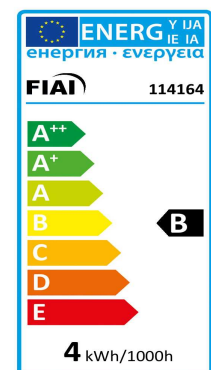

Erweiterte Produktspezifikationen: