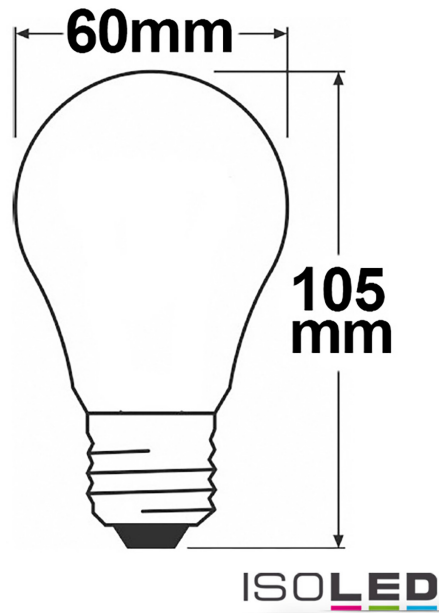

Produktspezifikation:

Material: glas
Durchmesser in mm: 60
Länge in mm: 105
Nennspannung/Strom: 220-240V AC
Bemessungsleistung in Watt: 8
Wirkleistung in Watt: 8
Farbtemperatur: 2200K
Winkel: 360°
Lumen: 500
Candela: 40
CRI: 80
Umgebungstemperatur: -20° - 40°
Betriebsstunden lt. Hersteller: 30000
Schutzart: IP20
Dimmbar: Ja

PRODUKT
DATENBLATT

ISOLED®

DE www.isoled.de
+49 228 30 43 89 85

AT www.isoled.at
+43 5372 219 999

CH www.isoled.ch
+41 44 787 04 75

E27 VINTAGE LINE LED BIRNE 8W ULTRAWARMWEIß, DIMMBAR

113323 **360°** **500lm**

1 m 40 lx

2 m 10 lx

3 m 4 lx