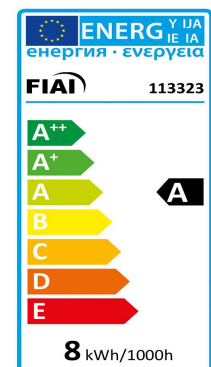

Erweiterte Produktspezifikationen: