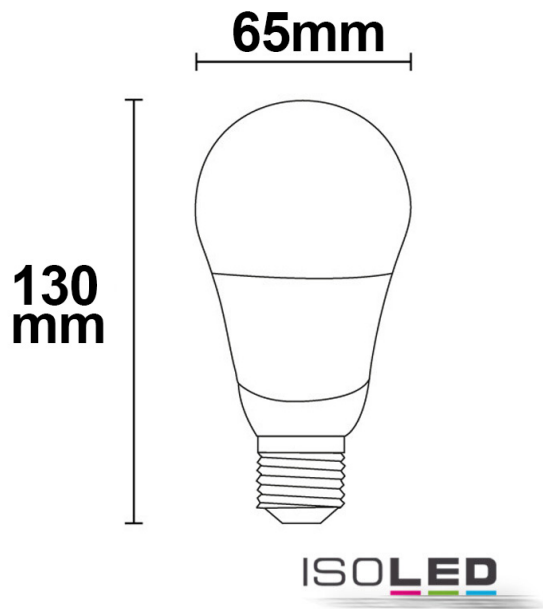

**PRODUKT
DATENBLATT**

ISOLED®

DE www.isoled.de
+49 228 30 43 89 85

AT www.isoled.at
+43 5372 219 999

CH www.isoled.ch
+41 44 787 04 75

E27 LED BIRNE 15W G60, 240°, MILKY, WARMWEIß

Artikelnummer: 113036
EAN: 9009377045318

Produktspezifikation:

Material: Kunststoff
Durchmesser in mm: 65
Höhe in mm: 130
Nennspannung/Strom: 230V AC
Bemessungsleistung in Watt: 15
Wirkleistung in Watt: 15,6
Scheinleistung in VA: 28,7
Farbtemperatur: 2700K
Winkel: 120°
Lumen: 1500 (100 lm/W)
Candela: 477
CRI: 82
Oberflächentemperatur: 80°
Kühltemperatur: 85°
Umgebungstemperatur: -20° - 40°
Betriebsstunden lt. Hersteller: 30000
Schutzart: IP20
Dimmbar: Nein

Erweiterte Produktspezifikationen:

PRODUKT
DATENBLATT

ISOLED®

DE www.isoled.de
+49 228 30 43 89 85

AT www.isoled.at
+43 5372 219 999

CH www.isoled.ch
+41 44 787 04 75

E27 LED BIRNE 15W G60, 240°, MILKY, WARMWEIß

113036 **120°** **1500lm**

1 m 477 lx Ø 3,5 m

2 m 119 lx Ø 6,9 m

3 m 53 lx Ø 10,4 m