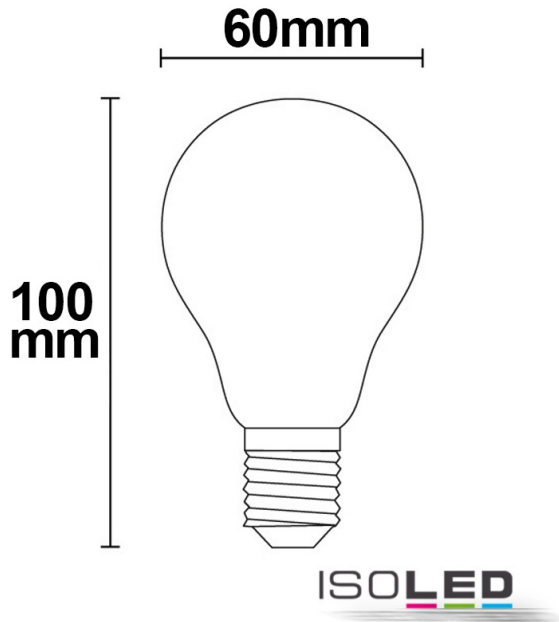

PRODUKT
DATENBLATT

ISOLED®

DE www.isoled.de
+49 228 30 43 89 85

AT www.isoled.at
+43 5372 219 999

CH www.isoled.ch
+41 44 787 04 75

E27 LED BIRNE, 8W, MILKY, NEUTRALWEIß, DIMMBAR

Artikelnummer: 112607
EAN: 9009377037221

Produktspezifikation:

Material: Glas
Durchmesser in mm: 60
Höhe in mm: 100
Nennspannung/Strom: 230V AC
Bemessungsleistung in Watt: 8
Wirkleistung in Watt: 8,9
Scheinleistung in VA: 11,7
Farbtemperatur: 4000K
Winkel: 360°
Lumen: 810 (101 lm/W)
Candela: 64
CRI: 80
Umgebungstemperatur: -20° - 40°
Betriebsstunden lt. Hersteller: 40000
Schutzart: IP20
Dimmbar: Ja

PRODUKT
DATENBLATT

ISOLED®

DE www.isoled.de
+49 228 30 43 89 85

AT www.isoled.at
+43 5372 219 999

CH www.isoled.ch
+41 44 787 04 75

E27 LED BIRNE, 8W, MILKY, NEUTRALWEIß, DIMMBAR

112607 **360°** **810lm**