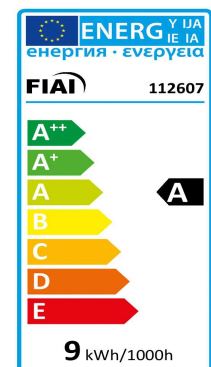

Erweiterte Produktspezifikationen: