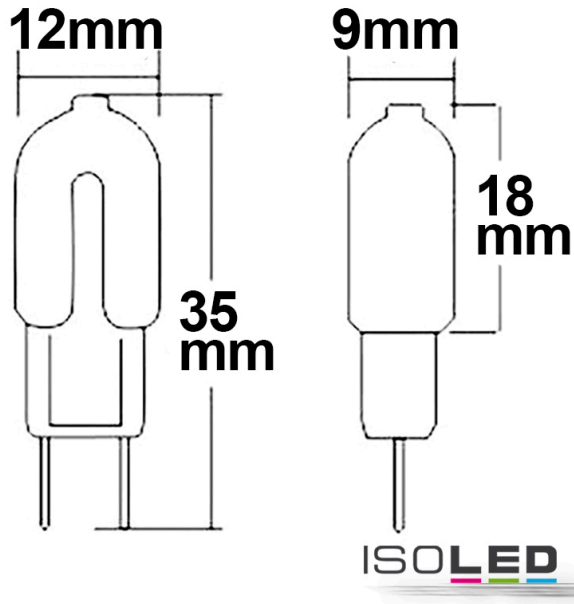

**PRODUKT
DATENBLATT**

ISOLED®

DE www.isoled.de
+49 228 30 43 89 85

AT www.isoled.at
+43 5372 219 999

CH www.isoled.ch
+41 44 787 04 75

G4 LED 1,2W, WARMWEIß

Artikelnummer: 112548
EAN: 9009377035388

Produktspezifikation:

Material:	Kunststoff
Länge in mm	12
Breite in mm	9
Höhe in mm	35
Nennspannung/Strom:	12V AC/DC
Bemessungsleistung in Watt:	1,2
Wirkleistung in Watt:	1,1
Scheinleistung in VA:	1,5
Farbtemperatur:	2700K
Winkel:	300°
Lumen	100 (100 lm/W)
Candela	9
CRI	80
Umgebungstemperatur:	-20° - 40°
Betriebsstunden lt. Hersteller:	30000
Schutzart:	IP20
Dimmbar:	Nein

PRODUKT
DATENBLATT

ISOLED®

DE www.isoled.de
+49 228 30 43 89 85

AT www.isoled.at
+43 5372 219 999

CH www.isoled.ch
+41 44 787 04 75

G4 LED 1,2W, WARMWEIß

112548 **300°** **100lm**

1 m 9 lx