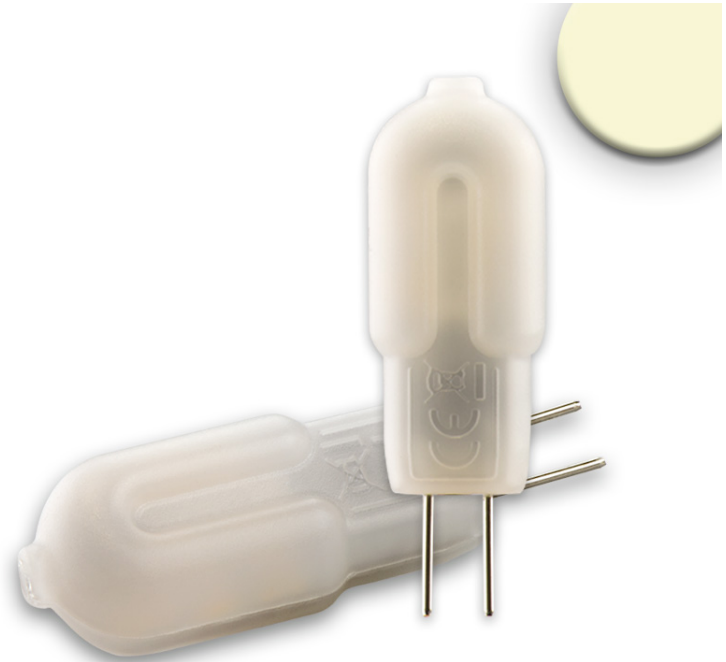

**PRODUKT
DATENBLATT**

ISOLED®

DE www.isoled.de
+49 228 30 43 89 85

AT www.isoled.at
+43 5372 219 999

CH www.isoled.ch
+41 44 787 04 75

G4 LED 1,2W, WARMWEIß

Artikelnummer: 112548
EAN: 9009377035388

Produktspezifikation:

Material:	Kunststoff
Länge in mm	12
Breite in mm	9
Höhe in mm	35
Nennspannung/Strom:	12V AC/DC
Bemessungsleistung in Watt:	1,2
Wirkleistung in Watt:	1,1
Scheinleistung in VA:	1,5
Farbtemperatur:	2700K
Winkel:	300°
Lumen	100 (100 lm/W)
Candela	9
CRI	80
Umgebungstemperatur:	-20° - 40°
Betriebsstunden lt. Hersteller:	30000
Schutzart:	IP20
Dimmbar:	Nein

Besonderheiten:

Wie bei allen LED-Leuchtmitteln, muss eine Luftzirkulation in jenem Ausmaß gegeben sein, welche die Umgebungstemperaturen innerhalb der zulässigen Werte hält!

Dimmspezifikation:

nicht dimmbar, Flickeranteil abhängig vom verwendeten Trafo, Empfehlung: DC Gleichspannungstrafo zum Betrieb verwenden