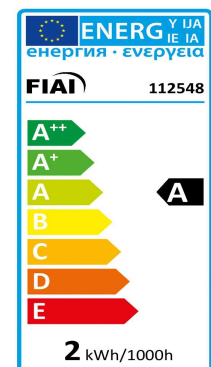

Erweiterte Produktspezifikationen: