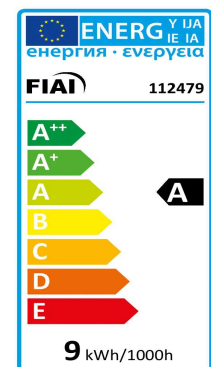

Erweiterte Produktspezifikationen: