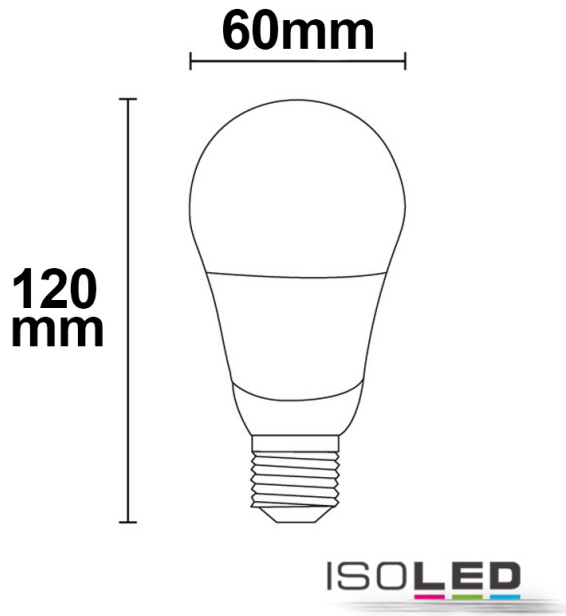

PRODUKT
DATENBLATT

ISOLED®

DE www.isoled.de
+49 228 30 43 89 85

AT www.isoled.at
+43 5372 219 999

CH www.isoled.ch
+41 44 787 04 75

E27 LED 9W G60, 270°, WEIß, WARMWEIß