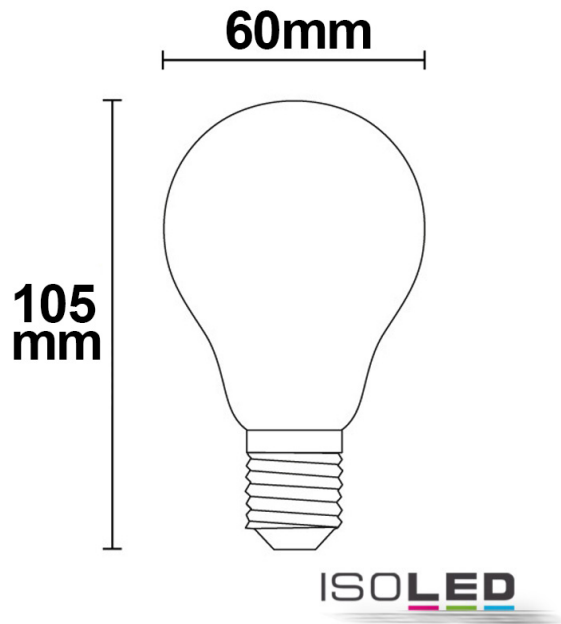

**PRODUKT
DATENBLATT**

ISOLED®

DE www.isoled.de
+49 228 30 43 89 85

AT www.isoled.at
+43 5372 219 999

CH www.isoled.ch
+41 44 787 04 75

E27 LED BIRNE, 5W, KLAR, WARMWEIß, DIMMBAR

Artikelnummer: 112445
EAN: 9009377032554

Produktspezifikation:

Material: Glas
Durchmesser in mm: 60
Länge in mm: 105
Nennspannung/Strom: 220-240V AC
Bemessungsleistung in Watt: 5
Wirkleistung in Watt: 5,5
Scheinleistung in VA: 6,0
Farbtemperatur: 2700K
Winkel: 360°
Lumen: 600 (120 lm/W)
Candela: 48
CRI: 83
Umgebungstemperatur: -20° - 40°
Betriebsstunden lt. Hersteller: 20000
Schutzart: IP20
Dimmbar: Ja

PRODUKT
DATENBLATT

ISOLED®

DE www.isoled.de
+49 228 30 43 89 85

AT www.isoled.at
+43 5372 219 999

CH www.isoled.ch
+41 44 787 04 75

E27 LED BIRNE, 5W, KLAR, WARMWEIß, DIMMBAR

112445 360° 600lm

1 m 48 lx

2 m 12 lx

3 m 5 lx