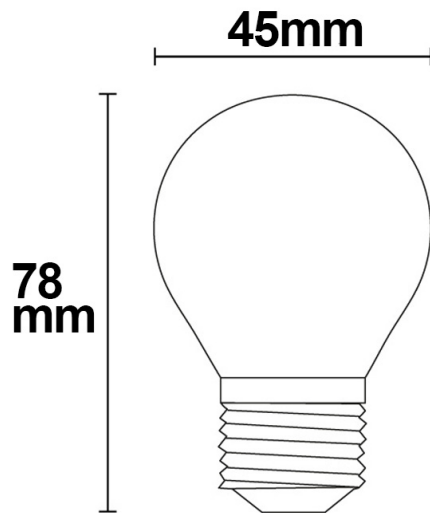

### Produktspezifikation:

**Material:** Glas  
**Durchmesser in mm:** 45  
**Länge in mm:** 78  
**Nennspannung/Strom:** 220-240V AC  
**Bemessungsleistung in Watt:** 4  
**Wirkleistung in Watt:** 4  
**Scheinleistung in VA:** 4,46  
**Farbtemperatur:** 2700K  
**Winkel:** 360°  
**Lumen:** 350  
**Candela:** 28  
**CRI:** 83  
**Umgebungstemperatur:** -20° - 40°  
**Betriebsstunden lt. Hersteller:** 20000  
**Schutzart:** IP20  
**Dimmbar:** Ja

### Erweiterte Produktspezifikationen:

PRODUKT  
DATENBLATT

## E27 LED ILLU, 4W, KLAR, WARMWEIß, DIMMBAR

ISOLED

**112443**      **360°**      **350lm**

1 m      28 lx

2 m      7 lx

3 m      3 lx