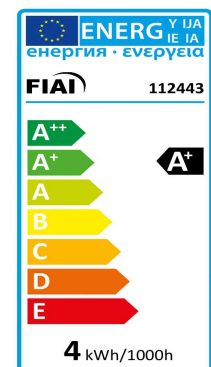

Erweiterte Produktspezifikationen: