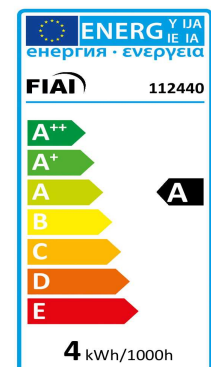

Erweiterte Produktspezifikationen: