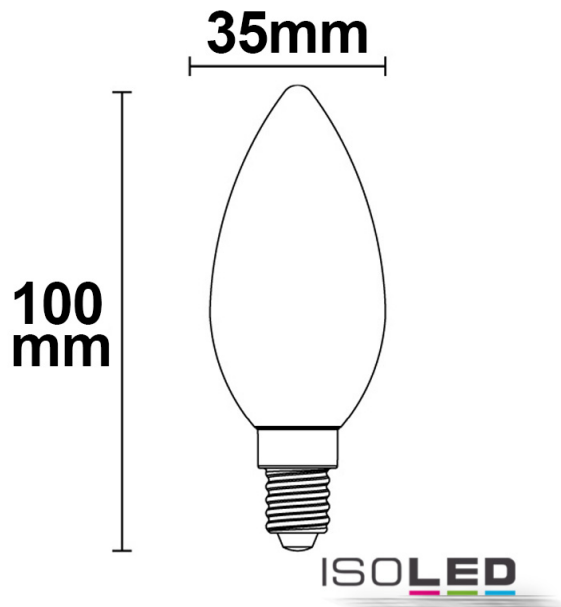

Produktspezifikation:

Material: Glas
Durchmesser in mm: 35
Länge in mm: 100
Nennspannung/Strom: 220-240V AC
Bemessungsleistung in Watt: 4
Wirkleistung in Watt: 3,6
Scheinleistung in VA: 4,2
Farbtemperatur: 2700K
Winkel: 360°
Lumen: 330 (110 lm/W)
Candela: 26
CRI: 82
Umgebungstemperatur: -20° - 40°
Betriebsstunden lt. Hersteller: 20000
Schutzart: IP20
Dimmbar: Ja

PRODUKT
DATENBLATT

ISOLED®

DE www.isoled.de
+49 228 30 43 89 85

AT www.isoled.at
+43 5372 219 999

CH www.isoled.ch
+41 44 787 04 75

E14 LED KERZE, 4W, MILKY, WARMWEIß, DIMMBAR

112440 **360°** **330lm**

Erweiterte Produktspezifikationen: