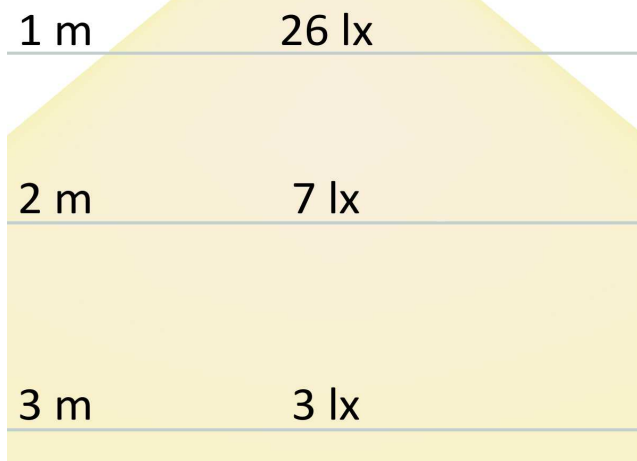

Erweiterte Produktspezifikationen:

Lichtberechnungsfile

Eine LDT-Datei zu diesem Leuchtmittel / dieser Leuchte für die Lichtplanung mit DIALux/Relux finden Sie auf der ISOLED® Bestellplattform.