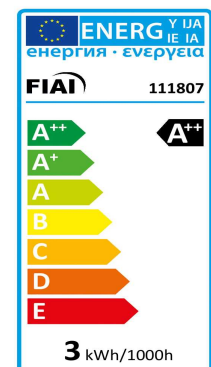

Erweiterte Produktspezifikationen: