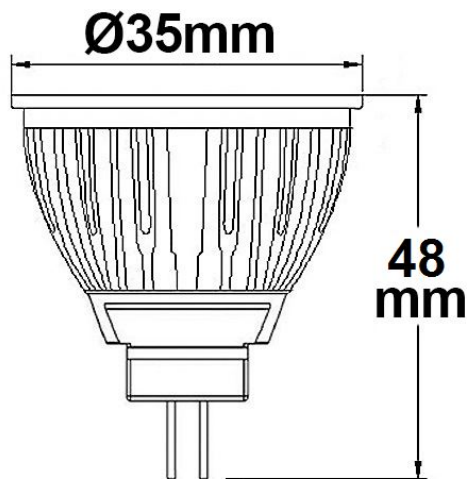

Produktspezifikation:

Material: Aluminium
Durchmesser in mm: 35
Länge in mm: 48
Nennspannung/Strom: 12V AC/DC
Bemessungsleistung in Watt: 3
Wirkleistung in Watt: 2,5
Scheinleistung in VA: 3,2
Farbtemperatur: 2700K
Winkel: 38°
Lumen: 220 (110 lm/W)
Candela: 643
CRI: 82
Oberflächentemperatur: 39°
Kühltemperatur: 46°
Umgebungstemperatur: -25° - 40°
Betriebsstunden lt. Hersteller: 30000
Schutzart: IP20
Dimmbar: Nein

PRODUKT
DATENBLATT

ISOLED®

DE www.isoled.de
+49 228 30 43 89 85

AT www.isoled.at
+43 5372 219 999

CH www.isoled.ch
+41 44 787 04 75

MR11 LED STRAHLER 3W COB, 38°, WARMWEIß

ISOLED

111807 38° 220lm

1 m 643 lx Ø 0,7 m

2 m 161 lx Ø 1,4 m

3 m 71 lx Ø 2,1 m