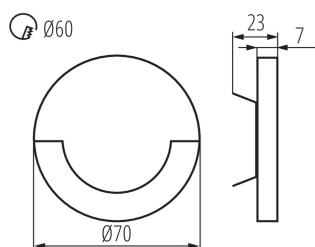

LED-Wandeinbauleuchte

5905339231000

Kanlux SOLA zeichnet sich durch ein modernes Design kombiniert mit einem attraktiven Leuchteffekt aus. Es ist eine großartige Idee, Treppen und Flure zu beleuchten oder die Inneneinrichtung zu betonen. Die einzigartige Konstruktion der Leuchte sorgt für eine gleichmäßige Lichtabstrahlung. Die AC-Version ist mit einem 230-V-Netzteil ausgestattet, das in die Buchse passt.

ALLGEMEINE DATEN:

Unterputz-Wandmontage: ja

Farbe: Edelstahl

Einbauort: Wandeinbau

Anwendungsbereich: innerhalb

Min.Installationsabstand zum beleuchteten Objekt: 0,1m

Möglichkeit des Betriebes mit einem Dimmer: nein

Austauschbare Lampe/Lichtquelle: nein

Breite [mm]: 23

Durchmesser [mm]: 70

Leitungslänge [m]: 0.18

Benötigter Durchmesser der Montagedose [mm]: 60

Einbauausschnitt [mm]: 60

Integrierte LED-Lichtquelle: ja

TECHNISCHE DATEN:

Nennspannung [V]: 12 DC

Maximale Leistung [W]: 0.8

Schutzklasse gegen elektrischen Schlag: III

Dioden Typ: LED SMD

Lichtstrom [lm]: 13

Farbtemperatur: warmweiß

Farbtemperatur [K]: 3000

Farbgleichmäßigkeit [SDCM]: ≤6

Farbwiedergabeindex Ra: ≥80

Lebensdauer [h]: 50000

Anzahl der Schalt-Zyklen: ≥20000

Lichtausbeute (lm/W): 16

Umgebungstemperaturbereich [°C]: 5+25

Gehäusematerial: Geschliffener Edelstahl , Kunststoff

Anschlussart: freie Leitungsenden

Die Leuchte besteht aus eingebauten LED-Lampen mit den Energieklassen: A++,A+,A

Aufwärmzeit der Lampe [s]: ≤1

Lampenzündzeit [s]: ≤0,5

IP-Klasse (Schutzart): 20