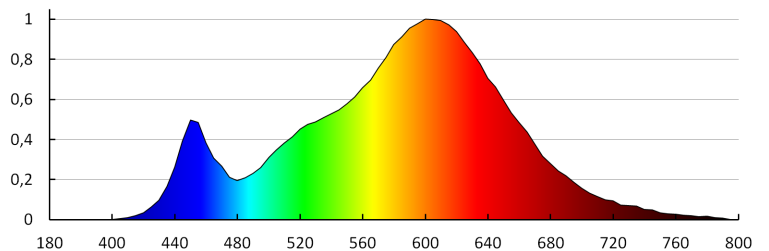

ZUSÄTZLICHE INFORMATIONEN:

- Geeignet für die Montage auf normal entflammaren Flächen

KANLUX S.A. (kat 23101) SOLA LED / Krzywa rozsytu światła (biegunowo)