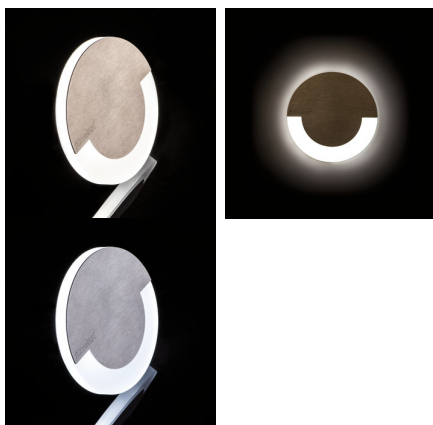

LED-Wandeinbauleuchte

5905339231000

Kanlux SOLA zeichnet sich durch ein modernes Design kombiniert mit einem attraktiven Leuchteffekt aus. Es ist eine großartige Idee, Treppen und Flure zu beleuchten oder die Inneneinrichtung zu betonen. Die einzigartige Konstruktion der Leuchte sorgt für eine gleichmäßige Lichtabstrahlung. Die AC-Version ist mit einem 230-V-Netzteil ausgestattet, das in die Buchse passt.

### ALLGEMEINE DATEN:

**Unterputz-Wandmontage:** ja

**Farbe:** Edelstahl

**Einbauort:** Wandeinbau

**Anwendungsbereich:** innerhalb

**Min.Installationsabstand zum beleuchteten Objekt:** 0,1m

**Möglichkeit des Betriebes mit einem Dimmer:** nein

**Farbgleichmäßigkeit [SDCM]:** ≤6

**Farbwiedergabeindex Ra:** ≥80

**Lebensdauer [h]:** 50000

**Anzahl der Schalt-Zyklen:** ≥20000

**Lichtausbeute (lm/W):** 16

**Umgebungstemperaturbereich [°C]:** 5+25

**Gehäusematerial:** Geschliffener Edelstahl , Kunststoff

#### ZUSÄTZLICHE INFORMATIONEN:

- Geeignet für die Montage auf normal entflammaren Flächen

KANLUX S.A. (kat 23101) SOLA LED / Krzywa rozsytu światła (biegunowo)

Oprawa: KANLUX S.A. (kat 23101) SOLA LED  
Lampy: 1 x SOLA LED CW