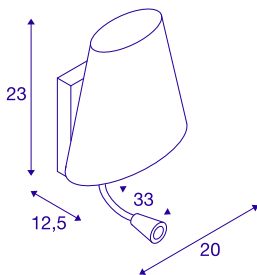

## COUPA FLEX

Wandleuchte, QT14, 3000K, chrom, Glas satiniert, 43W

Die Wandleuchte COUPA FLEX besteht durch einen gelungenen Mix der verchromten Stahl- und Glaselemente und ist, neben der Hauptlichtquelle, mit einer Leseleuchte von 1W Power LED in warmweißer Lichtfarbe ausgestattet. Passend zum Gesamtdesign wurden zwei Schalter zur individuellen Steuerung beider Lichtquellen installiert. Durch den gewählten Abstrahlwinkel der LED-Leseleuchte wirkt diese nahezu blendfrei und sorgt so für ein angenehmes, auf den Nutzer entspannt wirkendes Licht. Dank des flexiblen Arms kann sie entsprechend ausgerichtet werden. Der G9-Lampenhalter hinter dem Hauptlampenschirm, sowie der bereits eingebaute LED Konverter, machen COUPA FLEX fertig für den direkten Anschluss an 230V Netzspannung. Diese Leuchte enthält eingebaute LED-Lampen.

## TECHNISCHE DATEN

Art. Nr.:	149452
Fassung	G9
Leuchtmittel	QT14
Anzahl Fassungen	1
Leuchtmittel inklusive	Ja
Primäre Nennspannung	220-240V ~50/60Hz mA/V
Sekundär Strom / Sekundär Spannung	700mA
Länge	20.0 cm
Breite	12.5 cm
Höhe	23.0 cm
Nettogewicht	1.473 kg
Bruttogewicht	1.997 kg
IP Code	IP 20
Schutzklasse	I
Montage	Aufbau
Montagedetails	Wand
Wattage	3.4 W
Lumen	140 lm
Lichtfarbtemperatur	3000 Kelvin
Farbe	chrom