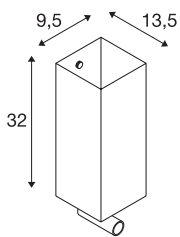

QUADRASS SPOT

Indoor Wandaufbauleuchte mit LED Spot und E27 Fassung, weiß

Die Wandleuchte QUADRASS SPOT besteht durch einen gelungenen Mix der Metall- und Glaselemente und ist, neben der Hauptlichtquelle, mit einer LED-Leseleuchte in warmweißer Lichtfarbe ausgestattet. Durch den gewählten Abstrahlwinkel der LED-Leseleuchte wirkt diese nahezu blendfrei und sorgt so für ein angenehmes, auf den Nutzer entspannt wirkendes Licht. Die E27 Fassung hinter dem Glasschirm, sowie der bereits eingebaute LED Treiber, machen QUADRASS SPOT fertig für den direkten Anschluss an 230V Netzspannung. Um das Bild der Anwendung möglichst einheitlich zu gestalten, sind Wandleuchten ohne Leselicht und eine Pendelleuchte verfügbar.

TECHNISCHE DATEN

Art. Nr.:	1003429
Fassung	E27
Anzahl Fassungen	1
Primäre Nennspannung	220-240V ~50/60Hz mA/V
Sekundär Strom / Sekundär Spannung	700mA
Breite	9.5 cm
Höhe	32.0 cm
Tiefe	13.5 cm
Nettogewicht	1.435 kg
Bruttogewicht	1.942 kg
IP Code	IP 20
Schutzklasse	I
Montage	Aufbau
Montagedetails	Wand
Wattage	2 W
Lumen	200 lm
Lichtfarbtemperatur	3000 Kelvin
Abstrahlwinkel	25 °
Farbe	weiß
CRI	80