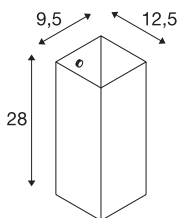

QUADRASS

Indoor Wandaufbauleuchte, E27, schwarz

Die Wandleuchte QUADRASS besteht durch einen gelungenen Mix der Metall- und Glaselemente. Die E27 Fassung hinter dem Glasschirm macht QUADRASS fertig für den direkten Anschluss an 230V Netzspannung. Um das Bild der Anwendung möglichst einheitlich zu gestalten, sind zusätzlich Wandleuchten mit Leselicht und eine Pendelleuchte verfügbar.

TECHNISCHE DATEN

Art. Nr.:	1003430
Fassung	E27
Anzahl Fassungen	1
Primäre Nennspannung	220-240V ~50/60Hz mA/V
Breite	9.5 cm
Höhe	28.0 cm
Tiefe	12.5 cm
Nettogewicht	1.556 kg
Bruttogewicht	2.044 kg
IP Code	IP 20
Schutzklasse	I
Montage	Aufbau
Montagedetails	Wand
Wattage	40 W
Farbe	schwarz
BIG WHITE Seite	201