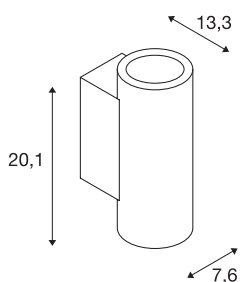

## TECHNISCHE DATEN

Art. Nr.:	116340
Anzahl unterschiedliche Lichtauslässe	2
Primäre Nennspannung	220-240V ~50/60Hz mA/V
Sekundär Strom / Sekundär Spannung	500mA
Breite	7.6 cm
Höhe	20.1 cm
Tiefe	13.3 cm
Nettogewicht	1.129 kg
Bruttogewicht	1.213 kg
IP Code	IP 20
Schutzklasse	I
Montage	Aufbau
Montagedetails	Wand
Dimmbar	Ja
Technologie der Dimmung	Phasenabschnitt
Wattage	20 W
Lumen	1400 700 lm
Lichtfarbtemperatur	3000 Kelvin
Abstrahlwinkel	60 °
Farbe	schwarz

## Zubehör

116302	LINSE , für SUPROS 78, 20°
116304	LINSE , für SUPROS 78, 40°

CRI	80
LXXBXX Daten	L70B50
BIG WHITE Seite	235