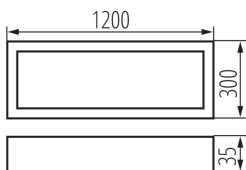

LED-Aufputz-Büroleuchte

5905339328250

ALLGEMEINE DATEN:

Farbe: schwarz

Einbauort: Deckenmontage

Anwendungsbereich: innerhalb

Min.Installationsabstand zum beleuchteten Objekt: 0,5m

Möglichkeit des Betriebes mit einem Dimmer: nein

Darf nicht mit wärmeisolierendem Material abgedeckt werden.: ja

Länge [mm]: 1200

Breite [mm]: 300

Höhe (mm): 35

Integrierte LED-Lichtquelle: ja

TECHNISCHE DATEN:

Nennspannung [V]: 220-240 AC

Nennfrequenz [Hz]: 50

Maximale Leistung [W]: 40

Schutzklasse gegen elektrischen Schlag: I

Abdeckungsmaterial: Kunststoff

Dioden Typ: LED SMD

Lichtstrom [lm]: 4300

Farbtemperatur: weiß

Ähnliche Farbtemperatur [K]: 4000

Farbkonsistenz in MacAdam-Ellipsen: ≤ 3

Grammatur [g]: 4620

Länge der Einzelverpackung [cm]: 123

Breite der Einzelverpackung [cm]: 32.5

Höhe der Einzelverpackung [cm]: 5.5

Kartongewicht [kg]: 4.62

Kartonbreite [cm]: 32.5

Kartonhöhe [cm]: 5.5

Kartonlänge [cm]: 123