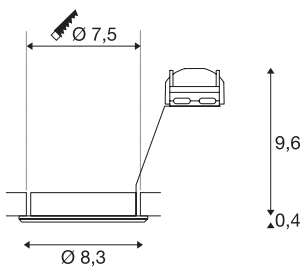

PIKA

Deckeneinbauleuchte, QPAR51, schwenkbar, messing, max. 50W

Die schwenkbare Hochvolt Einbauleuchte PIKA QPAR51 ist erhältlich in den Gehäusefarben weiß, chrom, messing und silbergrau und erlaubt die individuelle Ausrichtung des gewünschten Lichtkegels. PIKA ist ein moderner Spot für die außergewöhnliche Beleuchtung. Der elektrische Anschluss erfolgt direkt an 230V Netzspannung.

TECHNISCHE DATEN

Art. Nr.:	1000720
Fassung	GU10
Leuchtmittel	QPAR51
Anzahl Fassungen	1
Leuchtmittel inklusive	Ja
Primäre Nennspannung	220-240V ~50/60Hz mA/V
Schwenkbereich	30 °
Höhe	10.0 cm
Durchmesser	8.3 cm
Einbaudurchmesser	7.5 cm
Einbautiefe	10.0 cm
Nettogewicht	0.154 kg
Bruttogewicht	0.189 kg
IP Code	IP 20
Schutzklasse	II
Montage	Einbau
Montagedetails	Decke
Anzahl Durchverdrahtung	10
Wattage	50 W
Farbe	messing