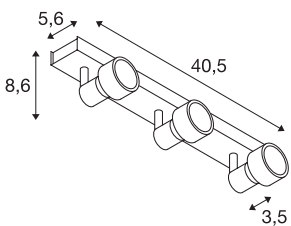

## PURI 3

Wand- und Deckenleuchte, dreiflämmig, QPAR51, schwarz matt, max. 150 W, mit Dekoring

Wand- und Deckenleuchte der PURI Serie bei der die je nach Version ein bis drei Leuchtenköpfe dreh- sowie schwenkbar an der Leuchten Rosette montiert sind. Die aus Aluminium gefertigte Leuchte ist durch den verbauten GU10 Sockel für Halogen- sowie LED-Leuchtmittel geeignet. Für Leuchtmittel mit 5cm Durchmesser befindet sich ein Dekoring zum aufsetzen auf das Leuchtmittel im Lieferumfang. Der elektrische Anschluss der in mehreren Farbversionen verfügbaren Leuchte erfolgt direkt an 230V Netzspannung.

## TECHNISCHE DATEN

Art. Nr.:	147380
Fassung	GU10
Leuchtmittel	QPAR51
Anzahl Fassungen	3
Leuchtmittel inklusive	Ja
Primäre Nennspannung	220-240V ~50/60Hz mA/V
Schwenkbereich	85 °
Horizontaler Drehbereich	350 °
Länge	40.5 cm
Breite	5.6 cm
Höhe	8.6 cm
Nettogewicht	0.957 kg
Bruttogewicht	1.099 kg
IP Code	IP 20
Schutzklasse	I
Montage	Aufbau
Montagedetails	Decke,Wand
Wattage	50 W
Farbe	schwarz
BIG WHITE Seite	349