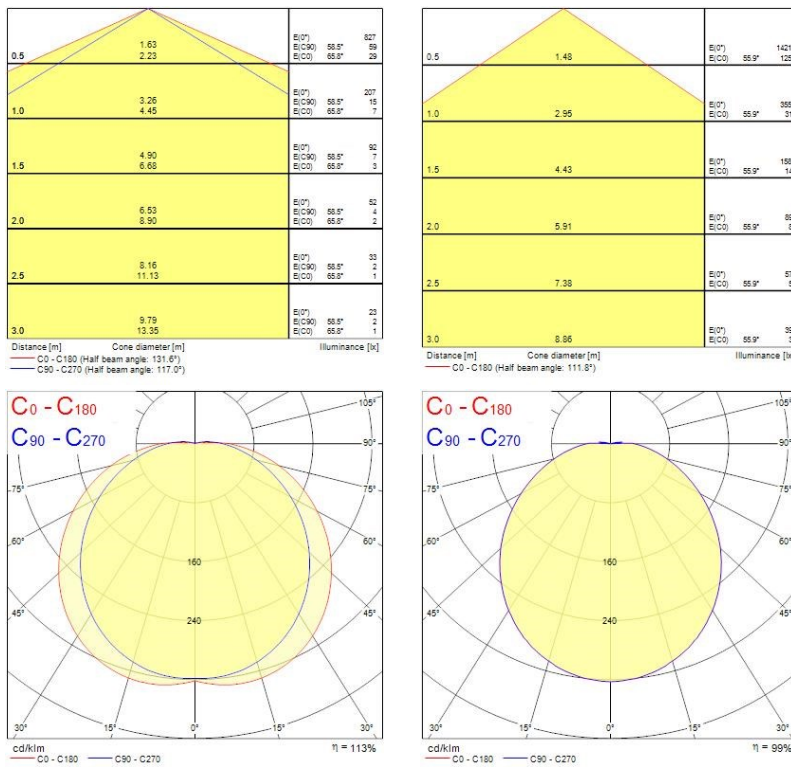

Start Surface IP66 Ø350mm - Accessories *START SURFACE IP66 350MM EYELID BLK* 0049033

Einzelverpackung Breite (cm)	35.0
Einzelverpackung Tiefe (cm)	0.8
DUN14 (innen)	15410288490332
Anzahl an Einheiten je Außenverpackung	12
Außenverpackung Länge (cm)	72.0
Außenverpackung Breite (cm)	37.0
Außenverpackung Tiefe (cm)	49.5

PHOTOMETRIE

TECHNISCHE ZEICHNUNGEN