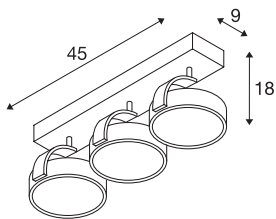

## KALU

Wand- und Deckenleuchte, QPAR111, dreiflammig, schwarz, max. 75W

Das puristische Grunddesign der KALU Deckenleuchte ist ein Garant für vollkommen freie Ausrichtung des Leuchtenkopfes, wahlweise bestückt mit Halogen oder passenden LED QPAR111 Leuchtmittel. Die Dimmbarkeit der Leuchte eröffnet Ihnen weitere Einsatzmöglichkeiten. Erhältlich in mehreren Farbversionen wird die KALU Deckenleuchte fertig für den direkten Anschluss an 230V Netzspannung geliefert.

## TECHNISCHE DATEN

Art. Nr.:	1000704
Fassung	GU10
Leuchtmittel	QPAR111
Anzahl Fassungen	3
Leuchtmittel inklusive	Ja
Primäre Nennspannung	220-240V ~50/60Hz mA/V
Schwenkbereich	90 °
Horizontaler Drehbereich	350 °
Länge	45.0 cm
Breite	9.0 cm
Höhe	18.0 cm
Nettogewicht	1.311 kg
Bruttogewicht	1.714 kg
IP Code	IP 20
Schutzklasse	I
Montage	Aufbau
Montagedetails	Decke,Wand
Wattage	75 W
Farbe	schwarz
maximale Umgebungstemperatur	40 °C