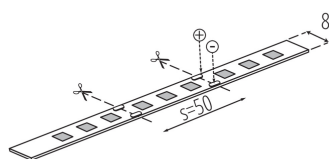

LED-Streifen

5905339333032

Der LED-Streifen Kanlux L60 ist in zwei Versionen erhältlich - mit Schutzart IP00 und IP65 - für den Einsatz auch an Orten wo es Feuchtigkeit ausgesetzt ist. Die IP65-Version unterscheidet sich in der Größe nicht wesentlich von der IP00-Version - was wichtig für den Einbau in Aluminiumprofile ist. Kanlux L60-Streifen haben einen sehr hohen Farbwiedergabeindex CRI 90 und drei Jahre Garantie. Zusätzlich gibt es die Version Kanlux L60B - eine 30 Meter lange Rolle - für diejenigen, die mehr LED-Streifen benötigen.

ALLGEMEINE DATEN:

Anwendungsbereich: innerhalb

Min.Installationsabstand zum beleuchteten Objekt: 0,1m

Länge [mm]: 5000

Breite [mm]: 8

TECHNISCHE DATEN:

Nennspannung [V]: 12 DC

Nennleistung [W]: 1m = 11

Möglichkeit des Schneidens der LED-Streifen in Segmente [cm]: 5

LOGISTIKDATEN:

Maßeinheit: Stück

Verpackungsart: 25

Stückzahl in Zwischenverpackung: 25

Stückzahl in Großverpackung: 50

Netto-Einzelgewicht [g]: 50