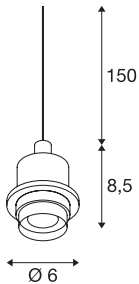

FENDA

Pendelabhängung, A60, schwarz, ohne Schirm, ohne Rosette, offenes Kabel, max. 60W

Die FENDA Pendelabhängung mit offenem Kabelende aus unserem MIX & MATCH Pendelleuchten System ermöglicht eine individuelle Zusammenstellung mit den FENDA Leuchtschirmen. Durch den verbauten E27 Sockel ist die Leuchte für LED- und Energiesparleuchtmittel geeignet.

TECHNISCHE DATEN

Art. Nr.:	132660
Fassung	E27
Anzahl Fassungen	1
Primäre Nennspannung	220-240V ~50/60Hz mA/V
Pendellänge	150.0 cm
Höhe	8.5 cm
Durchmesser	6.0 cm
Nettogewicht	0.212 kg
Bruttogewicht	0.254 kg
IP Code	IP 20
Schutzklasse	II
Montage	Aufbau
Montagedetails	Pendelprofil
Wattage	60 W
Farbe	schwarz
BIG WHITE Seite	102