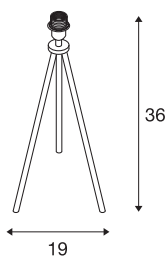

## FENDA

Tischleuchte, Leuchtenfuß, A60, schwarz, ohne Schirm, max. 40W, inkl. Schalter im Netzkabel

Der in schwarz gehaltene FENDA Tischleuchtenfuß aus dem FENDA Mix & Match System ermöglicht eine einfache Kombination mit FENDA Leuchtschirmen, passend zum Ambiente oder mit farbigen Akzenten in aktuellen Trendfarben. Durch den verbauten E27 Sockel ist die Leuchte für LED- und Energiesparleuchtmittel geeignet. Der FENDA Leuchtenfuß wird mit einer Zuleitung samt Netzstecker und integriertem Fußschalter geliefert. Das Produkt ist fertig für den direkten Anschluss an 230V.

## TECHNISCHE DATEN

Art. Nr.:	155540
Fassung	E27
Anzahl Fassungen	1
Primäre Nennspannung	220-240V ~50/60Hz mA/V
Breite	19.0 cm
Höhe	36.0 cm
Nettogewicht	0.633 kg
Bruttogewicht	0.823 kg
IP Code	IP 20
Schutzklasse	II
Schlagfestigkeitsklasse	IK03
Schlagfestigkeit	0,35 Joule
Montage	Mobil
Wattage	40 W
Farbe	schwarz
maximale Umgebungstemperatur	40 °C
BIG WHITE Seite	79