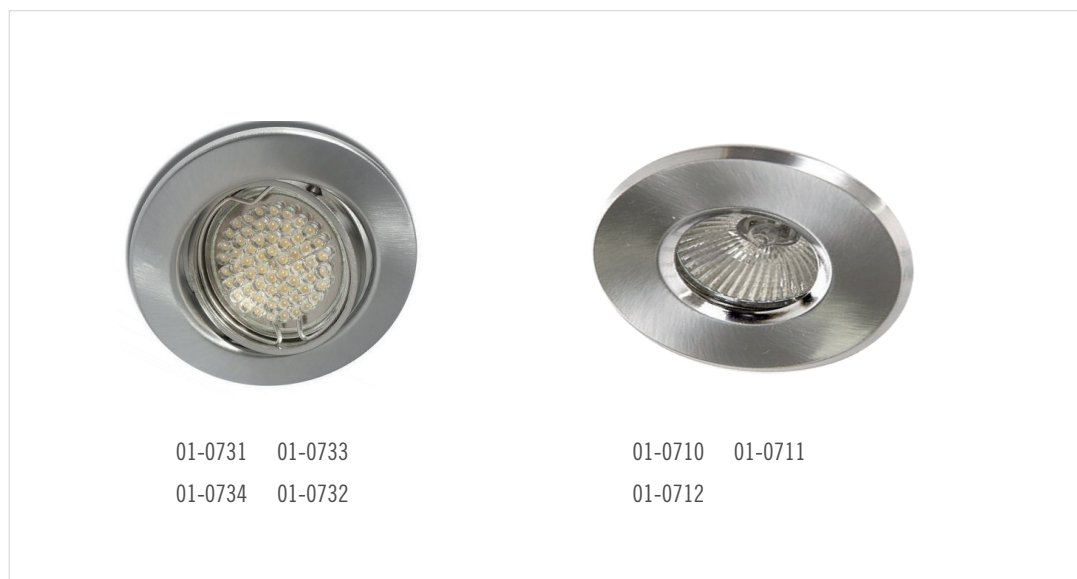

EINBAULEUCHE 12V/230V

01-0731 01-0733
01-0734 01-0732

01-0710 01-0711
01-0712

Artikelnummer	Leistung max	Farbe	Fassung	Strahler Ø mm	Bohrloch Ø mm
FT-9222	IP 20				
01-0731	50 W	CRM	MR16	82	68
01-0733	50 W	CR	MR16	82	68
01-0734	50 W	GO	MR16	82	68
01-0732	50 W	WS	MR16	82	68
FT-92146	IP 44				
01-0710	50 W	CRM	MR16	74	73
01-0711	50 W	CR	MR16	74	73
01-0712	50 W	WS	MR16	74	73

Produkteigenschaften

- FT-9222 Stahlblech mit Sprengring, 20° schwenkbar
- FT-92146 Alu-Druckgruß
- Befestigung durch Spreizfedern

Produktvorteile

- Auch für Hochvolt-Halogenlampen 230 V
 - Netzspannung mit Ø 50 mm / Fassung GU 10 geeignet
 - Fassung GU 10 separat bestellen
- Best.-Nr. 01-4080