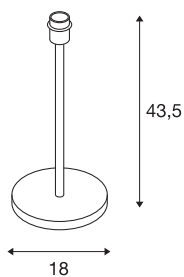

FENDA

Tischleuchte, Leuchtenfuß, A60, schwarz, ohne Schirm, max. 60W

Der in schwarz gehaltene FENDA Tischleuchtenfuß aus dem FENDA Mix & Match System ermöglicht eine einfache Kombination mit FENDA Leuchtschirmen, passend zum Ambiente oder mit farbigen Akzenten in aktuellen Trendfarben. Durch den verbauten E27 Sockel ist die Leuchte für LED- und Energiesparleuchtmittel geeignet. Der FENDA Leuchtenfuß wird mit einer Zuleitung samt Netzstecker und integriertem Schalter geliefert. Das Produkt ist fertig für den direkten Anschluss an 230V.

TECHNISCHE DATEN

Art. Nr.:	155780
Fassung	E27
Anzahl Fassungen	1
Primäre Nennspannung	220-240V ~50/60Hz mA/V
Höhe	43.5 cm
Durchmesser	18.0 cm
Nettogewicht	1.988 kg
Bruttogewicht	2.636 kg
IP Code	IP 20
Schutzklasse	II
Schlagfestigkeitsklasse	IK03
Schlagfestigkeit	0,35 Joule
Montage	Mobil
Wattage	60 W
Farbe	schwarz
maximale Umgebungstemperatur	40 °C
BIG WHITE Seite	78