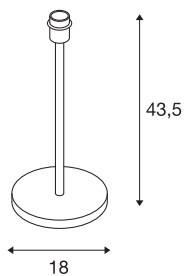

FENDA

Tischleuchte, Leuchtenfuß, A60, metall gebürstet, ohne Schirm, max. 60W

Mit der FENDA Tischleuchte bieten wir ein neues Grunddesign für Wohnraumleuchten an. Der metall gebürstete Leuchtenfuß ermöglicht die Kombination mit diversen Schirmen aus der FENDA Serie. Vorbereitet für die Aufnahme von LED- oder Energiesparlampen mit E27 Sockel, ist die FENDA fertig für den direkten Anschluss an 230V Netzspannung. Darüber hinaus verfügt sie über einen, in der Zuleitung verbauten, Schalter.

TECHNISCHE DATEN

Art. Nr.:	155785
Fassung	E27
Anzahl Fassungen	1
Primäre Nennspannung	220-240V ~50/60Hz mA/V
Höhe	43.5 cm
Durchmesser	18.0 cm
Nettogewicht	1.901 kg
Bruttogewicht	2.506 kg
IP Code	IP 20
Schutzklasse	II
Schlagfestigkeitsklasse	IK03
Schlagfestigkeit	0,35 Joule
Montage	Mobil
Wattage	60 W
Farbe	nickel
maximale Umgebungstemperatur	40 °C
BIG WHITE Seite	78