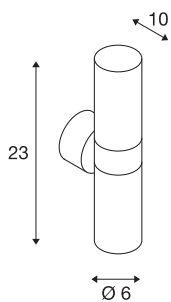

ASTINA

Outdoor Wandleuchte, TCR50-SE, IP44, rund, up/down, aluminium gebürstet, max. 44W

Die Wandleuchte ASTINA besteht aus Aluminium und Glas welches die Leuchtmittel abdeckt. Dank der Position der zwei verbauten Fassungen, erzeugt die montierte Leuchte zwei gleiche, jedoch entgegengesetzte Lichtkegel (UP/DOWN). Durch die Schutzart IP44 ist sie für den Außenbereich geeignet. Der elektrische Anschluss der in mehreren Farbversionen verfügbaren Leuchte erfolgt an 230V Netzspannung.

TECHNISCHE DATEN

Art. Nr.:	228776
Fassung	GU10
Leuchtmittel	TCR50-SE
Anzahl Fassungen	2
Leuchtmittel inklusive	Ja
Anzahl unterschiedliche Lichtauslässe	2
Primäre Nennspannung	220-240V ~50/60Hz mA/V
Höhe	23.0 cm
Durchmesser	6.0 cm
Tiefe	10.0 cm
Nettogewicht	0.821 kg
Bruttogewicht	0.894 kg
IP Code	IP 44
Schutzklasse	I
Montage	Aufbau
Montagedetails	Wand
Wattage	11 W
Farbe	aluminium
BIG WHITE Seite	680