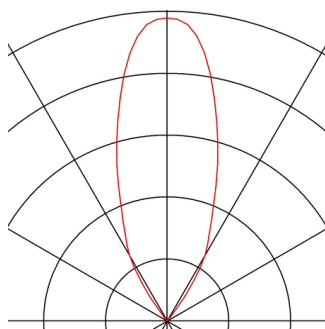

HELIA

Outdoor Wege- und Standleuchte, LED, 3000K, rund, anthrazit, 15W, zur Spießleuchte umrüstbar

Die mit einer leistungsstarken 15W Hochvolt LED bestückten Wegeleuchte HELIA LED ist in der Lichtfarbe warmweiß verfügbar. Der elektrische Anschluss der aus Aluminium gefertigten Leuchte erfolgt mittels 3m offenem Kabelende direkt an 230V Netzspannung. Durch die Schutzart IP55 ist die Leuchte für den Außenbereich geeignet. Diese dimmbare Leuchte enthält eingebaute LED-Lampen.

TECHNISCHE DATEN

Art. Nr.:	228555
Leuchtmittel inklusive	0
Anzahl unterschiedliche Lichtauslässe	1
Primäre Nennspannung	220-240V ~50/60Hz mA/V
Vertikaler Schwenkbereich	90 °
Horizontaler Drehbereich	320 °
Länge	16.2 cm
Höhe	15.0 cm
Durchmesser	10.0 cm
Nettogewicht	1.231 kg
Bruttogewicht	1.415 kg
IP Code	IP 55
Schutzklasse	I
Schlagfestigkeitsklasse	IK04
Schlagfestigkeit	0,5 Joule
Montage	Aufbau
Montagedetails	Decke, Boden, Boden mit Zubehör, Wand
Dimmbar	Ja
Technologie der Dimmung	Phasenanschnitt
Wattage	17 W
Lumen	1050 lm
Lichtfarbtemperatur	3000 Kelvin

Zubehör

228560	ERDSPIESS , für HELIA Wege- und Standleuchte, Edelstahl, 17 cm
--------	--

Abstrahlwinkel	50 °
Farbe	anthrazit
CRI	>80
Binning	6
LXXBXX Daten	70/50
Lebensdauer	40000 h
BIG WHITE Seite	631