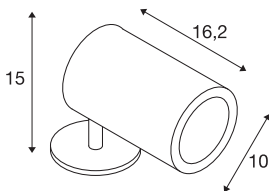

HELIA

Outdoor Wege- und Standleuchte, LED, 3000K, rund, anthrazit, 15W, zur Spießleuchte umrüstbar

Die mit einer leistungsstarken 15W Hochvolt LED bestückten Wegeleuchte HELIA LED ist in der Lichtfarbe warmweiß verfügbar. Der elektrische Anschluss der aus Aluminium gefertigten Leuchte erfolgt mittels 3m offenem Kabelende direkt an 230V Netzspannung. Durch die Schutzart IP55 ist die Leuchte für den Außenbereich geeignet. Diese dimmbare Leuchte enthält eingebaute LED-Lampen.

TECHNISCHE DATEN

Art. Nr.:	228555
Leuchtmittel inklusive	0
Anzahl unterschiedliche Lichtauslässe	1
Primäre Nennspannung	220-240V ~50/60Hz mA/V
Vertikaler Schwenkbereich	90 °
Horizontaler Drehbereich	320 °
Länge	16.2 cm
Höhe	15.0 cm
Durchmesser	10.0 cm
Nettogewicht	1.231 kg
Bruttogewicht	1.415 kg
IP Code	IP 55
Schutzklasse	I
Schlagfestigkeitsklasse	IK04
Schlagfestigkeit	0,5 Joule
Montage	Aufbau
Montagedetails	Decke, Boden, Boden mit Zubehör, Wand
Dimmbar	Ja
Technologie der Dimmung	Phasenanschnitt
Wattage	17 W
Lumen	1050 lm
Lichtfarbtemperatur	3000 Kelvin

Zubehör

228560	ERDSPIESS , für HELIA Wege- und Standleuchte, Edelstahl, 17 cm
--------	--

Abstrahlwinkel	50 °
Farbe	anthrazit
CRI	>80
Binning	6
LXXBXX Daten	70/50
Lebensdauer	40000 h
BIG WHITE Seite	631