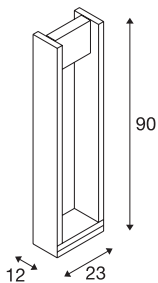

TECHNISCHE DATEN

Art. Nr.:	1003001
Anzahl unterschiedliche Lichtauslässe	1
Primäre Nennspannung	100-277V ~50/60Hz mA/V
Sekundär Strom / Sekundär Spannung	500 mA/V
Vertikaler Schwenkbereich	180 °
Länge	12.0 cm
Breite	23.0 cm
Höhe	90.0 cm
Nettogewicht	6.264 kg
Bruttogewicht	7.247 kg
IP Code	IP 65
Schutzklasse	I
Schlagfestigkeitsklasse	IK02
Schlagfestigkeit	0,200000000000000001 Joule
Montage	Aufbau
Montagedetails	Boden
Wattage	18 W
Lumen	1550 lm
Lichtfarbtemperatur	3000 Kelvin
Abstrahlwinkel	100 °
Farbe	anthrazit
CRI	>80

Zubehör

228730	VERBINDUNGSBOX , 3-polig, IP68
--------	--------------------------------

Binning	6
LXXBXX Daten	70/50
Lebensdauer	25000 h
minimale Umgebungstemperatur	-20 °C
maximale Umgebungstemperatur	40 °C
BIG WHITE Seite	609