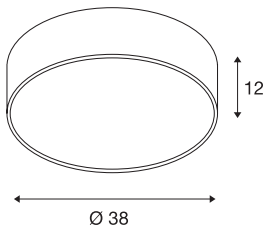

## MEDO 40

Deckenleuchte, LED, 3000K, weiß, 1-10V

Die hochwertige MEDO CL überzeugt durch eine klare Formgebung und das elegante Zusammenspiel der verwendeten Materialien Aluminium und Kunststoff. Dank integrierter Premium LED erzeugt sie eine helle und homogene Ausleuchtung. Durch die Verwendung des Abhängesets kann die Deckenleuchte zur Pendelleuchte umfunktioniert werden und eignet sich somit auch hervorragend für Räume mit hohen Decken. Der bereits verbaute LED Treiber ermöglicht den direkten Anschluss an eine Netzspannung von 120V - 240V.

## TECHNISCHE DATEN

Art. Nr.:	1000865
Primäre Nennspannung	120-240V ~50/60Hz mA/V
Sekundär Strom / Sekundär Spannung	700 mA/V
Höhe	12.0 cm
Durchmesser	38.0 cm
Nettogewicht	1.326 kg
Bruttogewicht	2.295 kg
IP Code	IP 20
Schutzklasse	I
Montage	Aufbau
Montagedetails	Decke, Decke mit Zubehör
Technologie der Dimmung	1-10V
Wattage	30.1 W
Lichtfarbtemperatur	3000 Kelvin
Abstrahlwinkel	105 °
Farbe	weiß
CRI	>80
UGR ≤	25
Binning	6
LXXBXX Daten	70/50
Lebensdauer	25000 h
BIG WHITE Seite	146