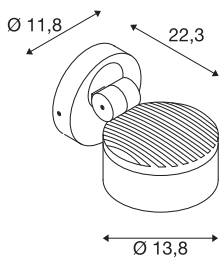

ESKINA SPOT

Outdoor Wand- und Deckenaufbauleuchte, anthrazit, 3000/4000K, IP65, dimmbar

Eine neue Familie in der SLV Leuchtenwelt! Mit der ESKINAFamilie bieten wir Ihnen die ganzheitliche Möglichkeit der Aussenbeleuchtung. Egal ob Standleuchte, Wand- und Deckenleuchte oder Displayleuchte. Für jede Anwendung finden Sie die passende Leuchte. Alle Leuchten können wahlweise mit 3000 K oder 4000 K betrieben werden. Versionen mit Bewegungsmelder sind ebenfalls erhältlich.

TECHNISCHE DATEN

Art. Nr.:	1002903
Primäre Nennspannung	220-240V ~50/60Hz mA/V
Sekundär Strom / Sekundär Spannung	350 mA/V
Vertikaler Schwenkbereich	105 °
Horizontaler Drehbereich	340 °
Höhe	22.3 cm
Durchmesser	13.8 cm
Nettogewicht	1.248 kg
Bruttogewicht	1.549 kg
IP Code	IP 65
Schutzklasse	I
Schlagfestigkeitsklasse	IK02
Schlagfestigkeit	0,20000000000000001 Joule
Montage	Aufbau
Montagedetails	Decke,Wand
Dimmbar	Ja
Technologie der Dimmung	Phasenabschnitt
Anzahl Durchverdrahtung	20
Wattage	14.5 W
Lumen	1000 lm
Lichtfarbtemperatur	3000/4000 Kelvin
Abstrahlwinkel	95 °

Farbe	anthrazit
CRI	>80
Binning	6
LXXBXX Daten	70/50
Lebensdauer	36000 h
Umgebungstemperatur	25 °C
BIG WHITE Seite	721

Notizen
