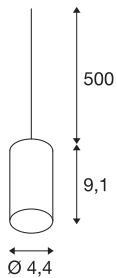

FITU PD

Indoor Pendelleuchte, E27, soft gold, max. 60W, 5m

Die FITU Pendelleuchte mit offenem Kabelende lässt sich in beliebigen Farbvarianten mit unseren FITU Deckenrosetten kombinieren. Durch den verbauten E27 Sockel ist die Leuchte für LED- und Energiesparleuchtmittel geeignet. Die Pendellänge beträgt 500 cm und kann bei der Montage entsprechend eingekürzt werden. Fertig für den direkten Anschluss an 230V Netzspannung.

TECHNISCHE DATEN

Art. Nr.:	1002168
Fassung	E27
Anzahl Fassungen	1
Leuchtmittel inklusive	0
Primäre Nennspannung	220-240V ~50/60Hz mA/V
Pendellänge	500.0 cm
Höhe	9.1 cm
Durchmesser	4.4 cm
Nettogewicht	0.34 kg
Bruttogewicht	0.388 kg
IP Code	IP 20
Schutzklasse	II
Montage	Aufbau
Montagedetails	Decke mit Zubehör
Wattage	60 W
Farbe	gold
maximale Umgebungstemperatur	30 °C
BIG WHITE Seite	95