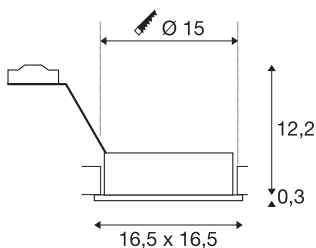

NEW TRIA 1

Einbauleuchte, einflammig, QPAR111, eckig, weiß matt, max. 75W, inkl. Blattfedern

Die eckige Hochvoltversion ES111 Version unserer beliebten NEW TRIA Einbauleuchten Serie ist erhältlich in den Gehäusefarben weiß matt, schwarz matt und aluminium gebürstet. Der großzügig gewählte Dreh- und Schwenkbereich des Einbaustrahlers garantiert Ihnen die individuelle Ausrichtung des Lichtkegels, ganz gleich ob Sie sich für den Einsatz von Halogen- oder LED Retrofit-Leuchtmitteln entscheiden. Die NEW TRIA Einbauleuchte wird fertig für den direkten Anschluss an 230V Wechselspannung geliefert.

TECHNISCHE DATEN

Art. Nr.:	113541
Fassung	GU10
Leuchtmittel	QPAR111
Anzahl Fassungen	1
Leuchtmittel inklusive	0
Primäre Nennspannung	230V ~50Hz mA/V
Schwenkbereich	30 °
Horizontaler Drehbereich	360 °
Länge	16,5 cm
Breite	16,5 cm
Höhe	12,5 cm
Einbaudurchmesser	15,0 cm
Einbautiefe	12,5 cm
Nettogewicht	0,444 kg
Bruttogewicht	0,544 kg
IP Code	IP 20
Schutzklasse	I
Montage	Einbau
Montagedetails	Decke
Wattage	75 W
Farbe	weiß
BIG WHITE Seite	425