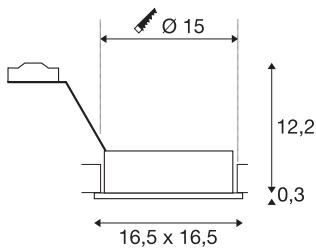

NEW TRIA 1

Einbauleuchte, einflammig, QPAR111, eckig, schwarz matt, max. 75W, inkl. Blattfedern

Die eckige Hochvoltversion ES111 Version unserer beliebten NEW TRIA Einbauleuchten Serie ist erhältlich in den Gehäusefarben schwarz matt, weiß matt und aluminium gebürstet. Der großzügig gewählte Dreh- und Schwenkbereich des Einbaustrahlers garantiert Ihnen die individuelle Ausrichtung des Lichtkegels, ganz gleich ob Sie sich für den Einsatz von Halogen- oder LED Retrofit-Leuchtmitteln entscheiden. Die NEW TRIA 1 Einbauleuchte wird fertig für den direkten Anschluss an 230V Wechselspannung geliefert.

TECHNISCHE DATEN

Art. Nr.:	113830
Fassung	GU10
Leuchtmittel	QPAR111
Anzahl Fassungen	1
Leuchtmittel inklusive	0
Primäre Nennspannung	230V ~50Hz mA/V
Schwenkbereich	30 °
Horizontaler Drehbereich	360 °
Länge	16.5 cm
Breite	16.5 cm
Höhe	12.5 cm
Einbaudurchmesser	15.0 cm
Einbautiefe	12.5 cm
Nettogewicht	0.445 kg
Bruttogewicht	0.546 kg
IP Code	IP 20
Schutzklasse	I
Montage	Einbau
Montagedetails	Decke
Wattage	75 W
Farbe	schwarz
BIG WHITE Seite	425